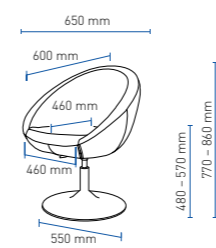

PARAMETRY

LOBO

- **PL** Fotel Lobo
- **EN** Armchair Lobo
- **DE** Sessel Lobo
- **SK** Kreslo Lobo
- **CZ** Křeslo Lobo
- **RU** Мягкое Кресло Lobo