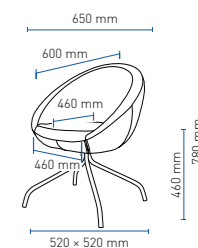

- **PL** Fotel Lobo 4NG
- **EN** Armchair Lobo 4NG
- **DE** Sessel Lobo 4NG
- **SK** Kreslo Lobo 4NG
- **CZ** Křeslo Lobo 4NG
- **RU** Мягкое Кресло Lobo 4NG