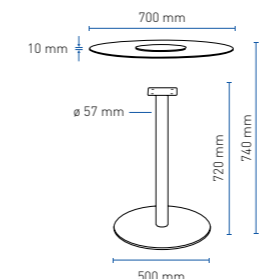

- PL** Hoker Lobo
- EN** Hoker Lobo
- DE** Hocker Lobo
- SK** Barová stolička Lobo
- CZ** Hoker Lobo
- RU** Барное Кресло Lobo

- PL** Stolik Lobo NP
- EN** Lobo NP Table
- DE** Tisch Lobo NP
- SK** Stôlík Lobo NP
- CZ** Stolek Lobo NP
- RU** Столик Lobo NP

- PL** Stolik Lobo NG
- EN** Lobo NG Table
- DE** Tisch Lobo NG
- SK** Stôlík Lobo NG
- CZ** Stolek Lobo NG
- RU** Столик Lobo NG

- PL** Stolik Lobo podstawa płaska W
- EN** Lobo Table flat base W
- DE** Tisch Lobo Flachfuß W
- SK** Stôlík Lobo rovná základňa W
- CZ** Stolek Lobo plochý podstavec W
- RU** Столик Lobo плоское основание W