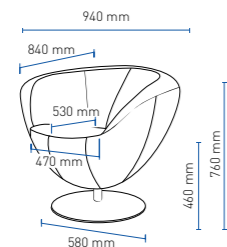

- **PL** Fotel Only Plus podstawa płaska
- **EN** Armchair Only Plus flat round base
- **DE** Sessel Only Plus Flachfuß
- **SK** Kreslo Only Plus plochá základňa
- **CZ** Křeslo Only Plus plochá základna
- **RU** Мягкое Кресло Only Plus основание – плоский диск