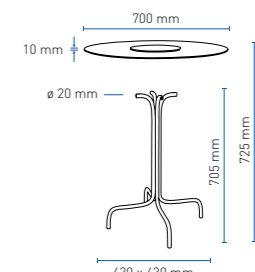

- **PL** Stolik Lobo NG
- **EN** Lobo NG Table
- **DE** Tisch Lobo NG
- **SK** Stôlík Lobo NG
- **CZ** Stolek Lobo NG
- **RU** Столик Lobo NG