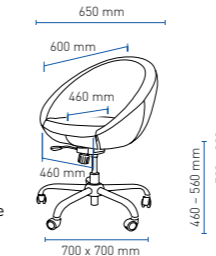

- **PL** Fotel Lobo Office
- **EN** Armchair Lobo Office
- **DE** Sessel Lobo Office
- **SK** Kreslo Lobo Office
- **CZ** Křeslo Lobo Office
- **RU** Мягкое Кресло Lobo Office