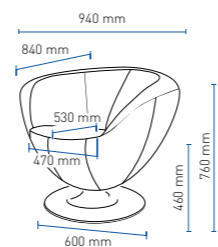

- **PL** Fotel Only Plus podstawa talerz
- **EN** Armchair Only Plus curved round base
- **DE** Sessel Only Plus Tellerfuß
- **SK** Kreslo Only Plus tanierová základňa
- **CZ** Křeslo Only Plus základna talíř
- **RU** Мягкое Кресло Only Plus основание – тарелка