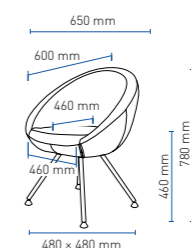

- **PL** Fotel Lobo 4NP
- **EN** Armchair Lobo 4NP
- **DE** Sessel Lobo 4NP
- **SK** Kreslo Lobo 4NP
- **CZ** Křeslo Lobo 4NP
- **RU** Мягкое Кресло Lobo 4NP