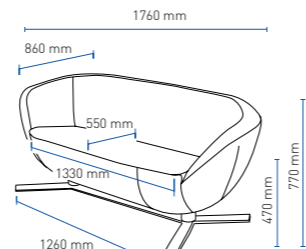

- **PL** Sofa Only Plus podstawa krzyżak
- **EN** Sofa Only Plus cross base
- **DE** Sofa Only Plus Kreuzfuß
- **SK** Pohovka Only Plus krížová základňa
- **CZ** Pohovka Only Plus základna kříž
- **RU** Софа Only Plus основание – крестовина