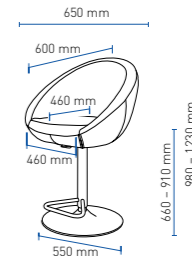

- **PL** Hoker Lobo
- **EN** Hoker Lobo
- **DE** Hocker Lobo
- **SK** Barová stolička Lobo
- **CZ** Hoker Lobo
- **RU** Барное Кресло Lobo