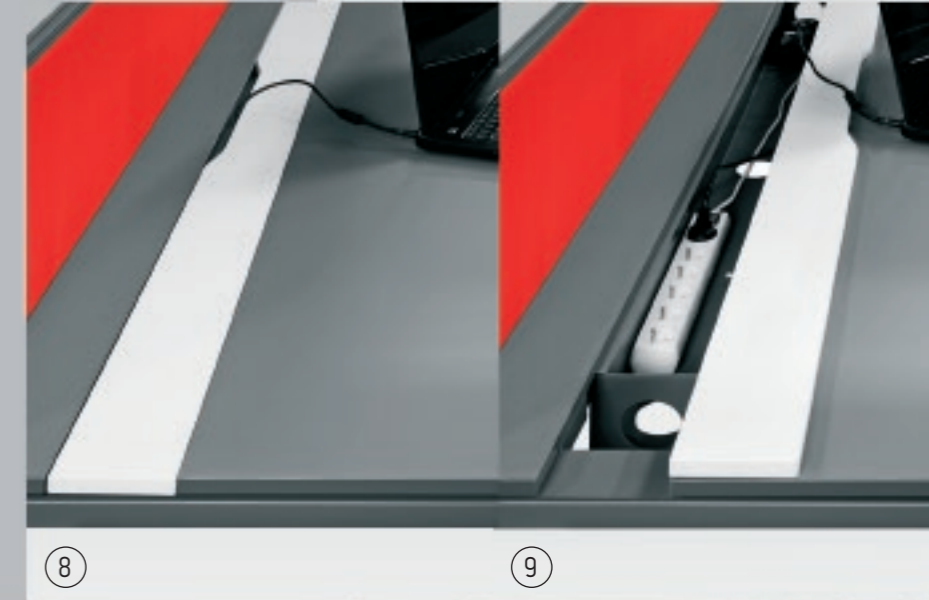

⑫ ⑬
SYSTEM PRO - biurka ze spawanym stelażem
SYSTEM PRO - desks with welded frame
SYSTEM PRO - Schreibtische mit geschweißten Rahmen