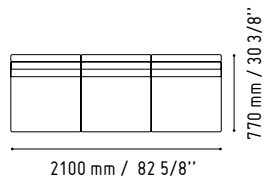

LGC40PT

MM-PU x 3 +  
MM-ON x 3 +  
MM-PO x 3

L6C35P

1122 mm / 44 1/8"

2652 mm / 104 3/8"

IM21S

432 mm / 17"

1334 mm / 52 1/2"