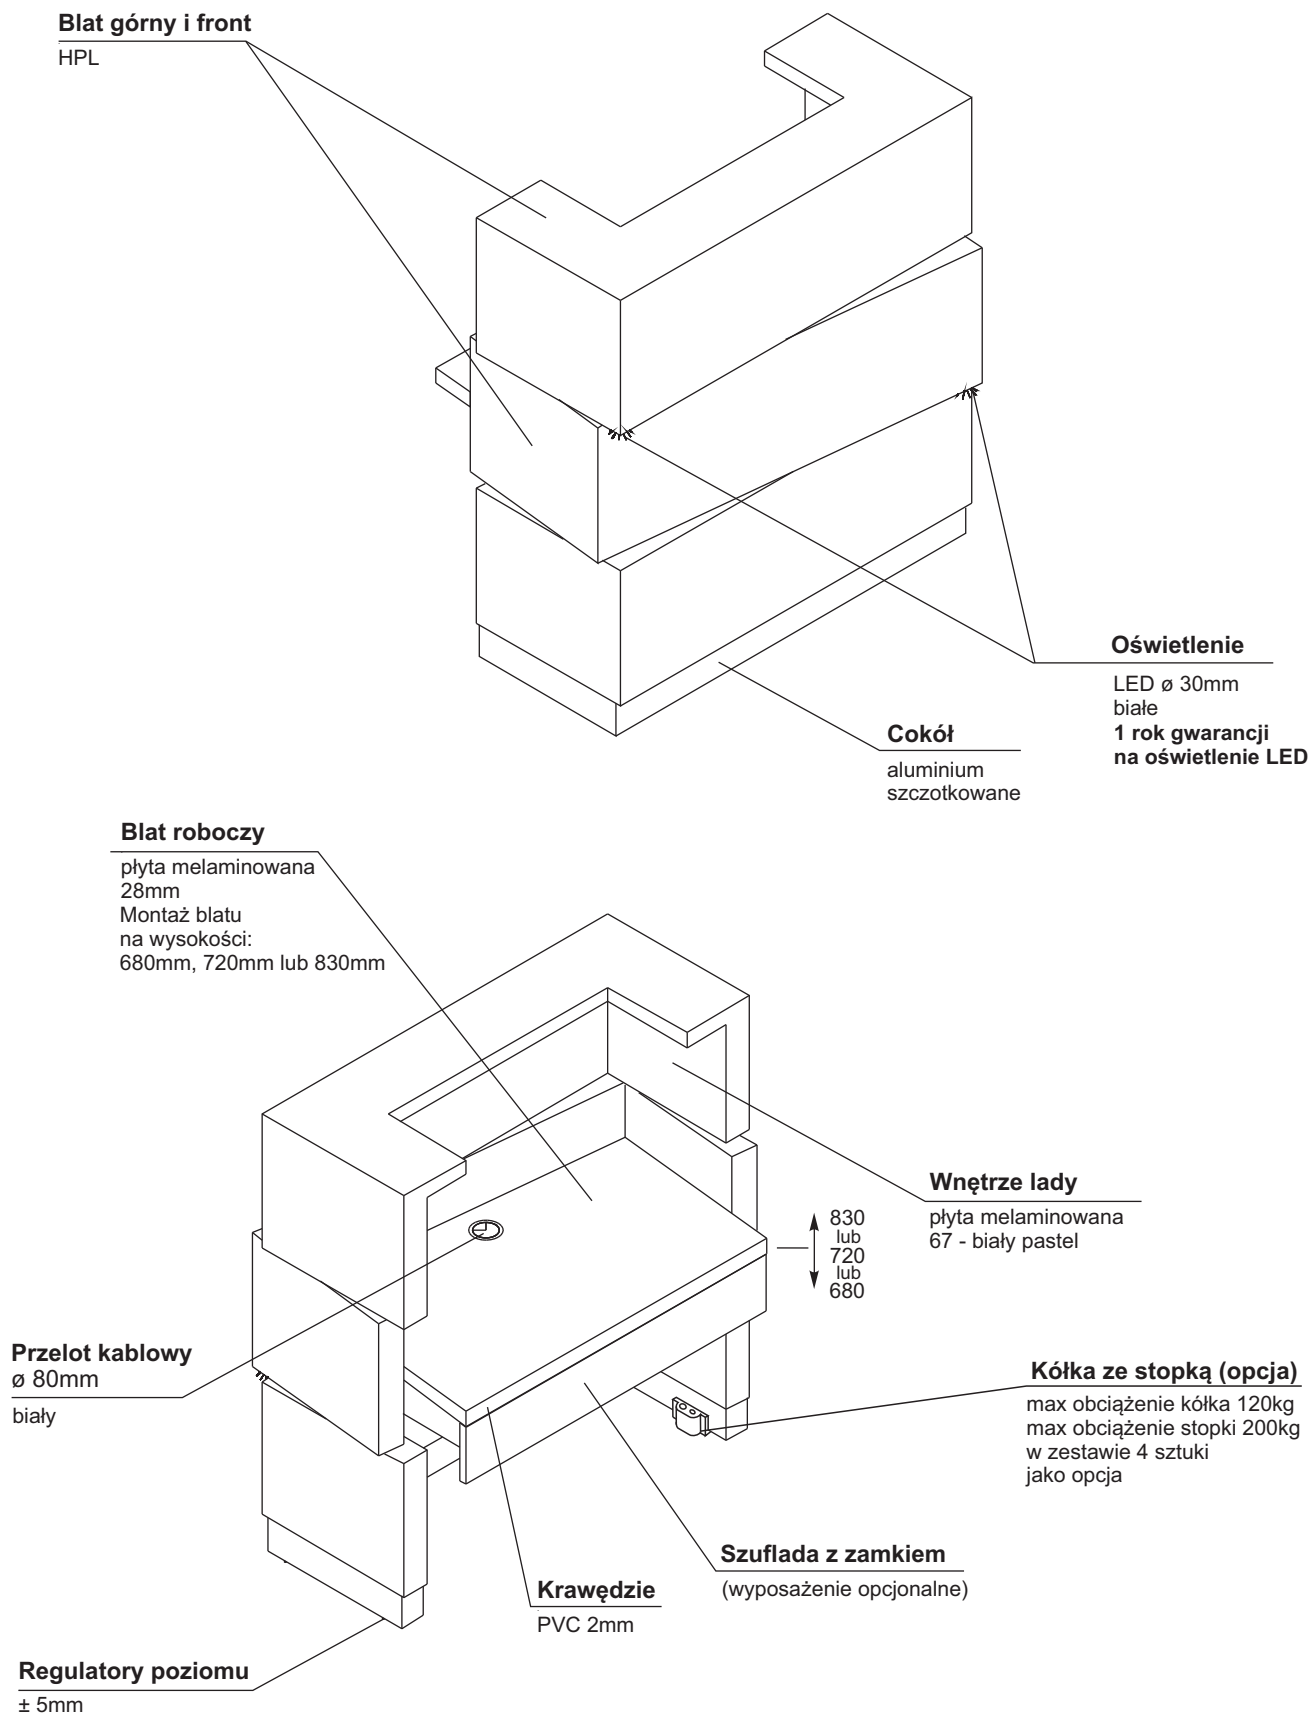

OPIS TECHNICZNY

WYMIARY

RZUT GÓRNY

RZUT BOCZNY

KOLORYSTYKA

ZEN

67-BIAŁY PASTEL

COKÓŁ (LAMINAT HPL)

ALUMINIUM
SZCZOTKOWANE

WIDOK OBIEKTU	WYMIARY (mm)			SYMBOL				UWAGI
	SZEROKOŚĆ	GŁĘBOKOŚĆ	WYSOKOŚĆ		kg	m ³	szt	

LADA ZEN

	1100 / 1135	680	1200	LZE10	111,1	1,254	1	
	948	493	157	LZS01	12,2	0,09	1	- szuflada z zamkiem do LZE10

LEGENDA:

 - WAGA NETTO - OBJĘTOŚĆ - ILOŚĆ PACZEK