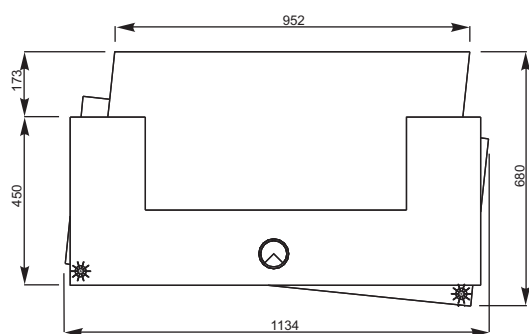

OPIS TECHNICZNY

WYMIARY

RZUT GÓRNY

RZUT BOCZNY

KOLORYSTYKA

ZEN

67-BIAŁY PASTEL

COKÓŁ (LAMINAT HPL)

ALUMINIUM
SZCZOTKOWANE

WIDOK OBIEKTU	WYMIARY (mm)			SYMBOL				UWAGI
	SZEROKOŚĆ	GŁĘBOKOŚĆ	WYSOKOŚĆ		kg	m ³	szt	

LADA ZEN

	1100 / 1135	680	1200	LZE10	111,1	1,254	1	
	948	493	157	LZS01	12,2	0,09	1	- szuflada z zamkiem do LZE10

LEGENDA:

 - WAGA NETTO - OBJĘTOŚĆ - ILOŚĆ PACZEK