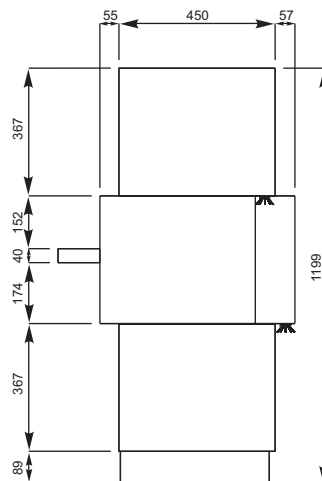

OPIS TECHNICZNY

WYMIARY

RZUT GÓRNY

RZUT BOCZNY

KOLORYSTYKA

ZEN

67-BIAŁY PASTEL

COKÓŁ (LAMINAT HPL)

ALUMINIUM
SZCZOTKOWANE

WIDOK OBIEKTU	WYMIARY (mm)			SYMBOL				UWAGI
	SZEROKOŚĆ	GŁĘBOKOŚĆ	WYSOKOŚĆ		kg	m ³	szt	

LADA ZEN

	1100 / 1135	680	1200	LZE10	111,1	1,254	1	
	948	493	157	LZS01	12,2	0,09	1	- szuflada z zamkiem do LZE10

LEGENDA:

 - WAGA NETTO - OBJĘTOŚĆ - ILOŚĆ PACZEK