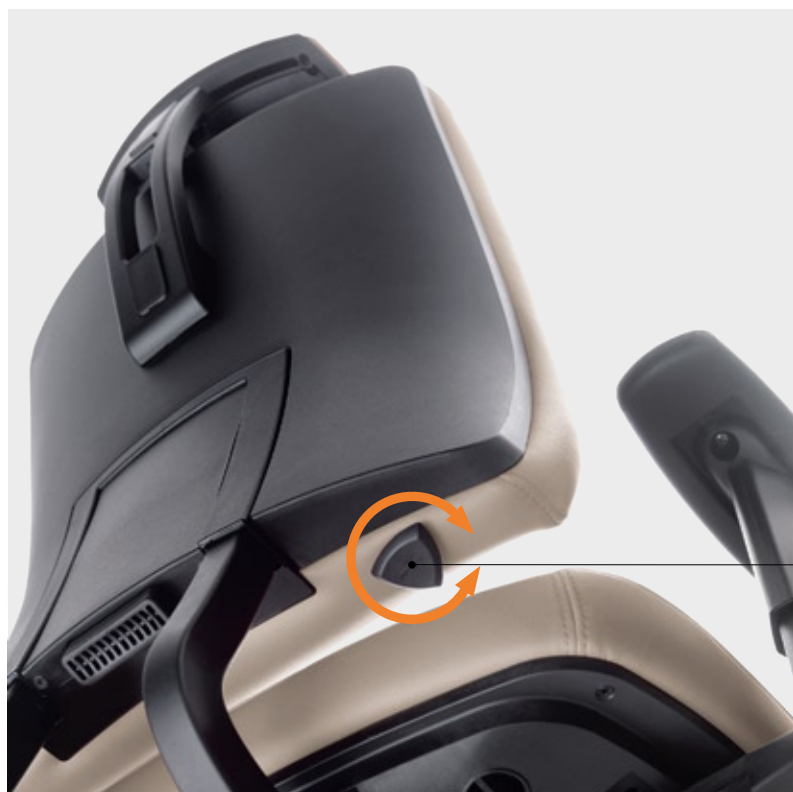

regulacja głębokości
podparcia lędźwiowego
*lumbar support
depth adjustment*