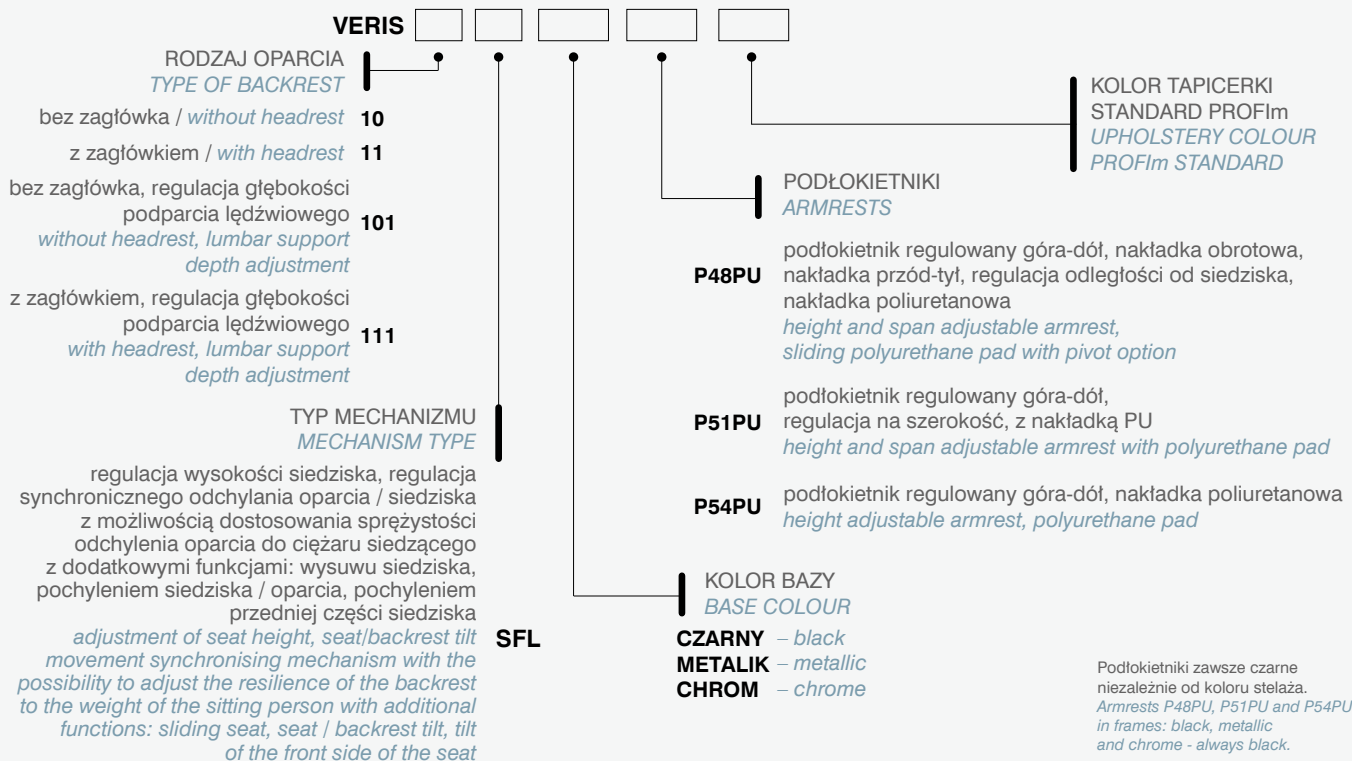

PRZY ZAMÓWIENIU PROSIMY STOSOWAĆ SYMBOLE WEDŁUG KODU:
PLEASE USE CODES AT ORDER:

VERIS