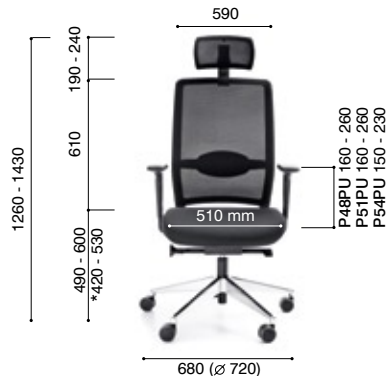

VERIS NET 111SFL CHROM P51PU

Regulacja zagłówka
Headrest adjustment

VERIS 10/101SFL

VERIS 10/101SFL

18,0 kg netto
22,5 kg brutto

VERIS 11/111SFL

VERIS 11/111SFL

19,0 kg netto
24,0 kg brutto

VERIS NET 100/101SFL

VERIS NET 100/101SFL

16,5 kg netto
21,0 kg brutto

VERIS NET 110/111SFL

VERIS NET 110/111SFL

17,5 kg netto
22,5 kg brutto

Wysokość całkowita

Wartość minimum mierzona wg schematu: siedzisko i oparcie - pozycja minimum.

Wartość maksimum mierzona wg schematu: siedzisko i oparcie - pozycja maksimum.

Wysokość podłokietników mierzona od podłogi

Wartość minimum mierzona wg schematu: siedzisko i podłokietnik - pozycja minimum.

Height of armrests measured from floor

Minimum dimension measured according to scheme: seat and armrest - minimum position.

Maximum dimension measured according to scheme: seat and armrest - maximum position.