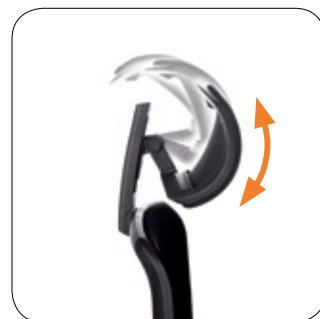

dodatkowe pochylenie przedniej części siedziska
additional tilt of the front side of seat

regulacja głębokości siedziska
seat depth adjustment

regulowane podparcie lędźwiowe
adjustable lumbar support

Polecane krzesła konferencyjne: BIT
Conference chair recommended: BIT

VERIS NET 111SFL CHROM P51PU

Regulacja zagłówka
Headrest adjustment

VERIS 10/101SFL

VERIS 10/101SFL

18,0 kg netto
22,5 kg brutto

VERIS 11/111SFL

VERIS 11/111SFL

19,0 kg netto
24,0 kg brutto