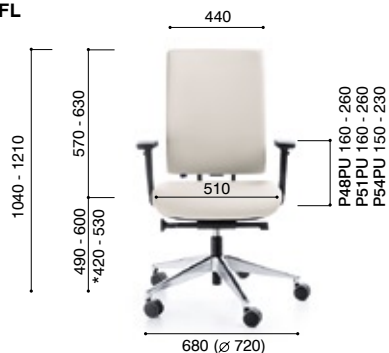

dodatkowe pochylenie przedniej części siedziska
additional tilt of the front side of seat

regulacja głębokości siedziska
seat depth adjustment

regulowane podparcie lędźwiowe
adjustable lumbar support

Polecane krzesła konferencyjne: BIT
Conference chair recommended: BIT

VERIS NET 111SFL CHROM P51PU

Regulacja zagłówka
Headrest adjustment

VERIS 10/101SFL

VERIS 10/101SFL

18,0 kg netto
22,5 kg brutto

VERIS 11/111SFL

VERIS 11/111SFL

19,0 kg netto
24,0 kg brutto

VERIS NET 100/101SFL

VERIS NET 100/101SFL

16,5 kg netto
21,0 kg brutto

VERIS NET 110/111SFL

VERIS NET 110/111SFL

17,5 kg netto
22,5 kg brutto

Wysokość całkowita

Wartość minimum mierzona wg schematu: siedzisko i oparcie - pozycja minimum.

Height of armrests measured from floor

Minimum dimension measured according to scheme: seat and armrest - minimum position.

Maximum dimension measured according to scheme: seat and armrest - maximum position.