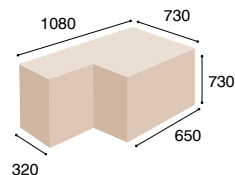

VERIS NET 100/101SFL

VERIS NET 100/101SFL

16,5 kg netto
21,0 kg brutto

VERIS NET 110/111SFL

VERIS NET 110/111SFL

17,5 kg netto
22,5 kg brutto

Wysokość całkowita

Wartość minimum mierzona wg schematu: siedzisko i oparcie - pozycja minimum.

Wartość maksimum mierzona wg schematu: siedzisko i oparcie - pozycja maksimum.

Wysokość podłokietników mierzona od podłogi

Wartość minimum mierzona wg schematu: siedzisko i podłokietnik - pozycja minimum.