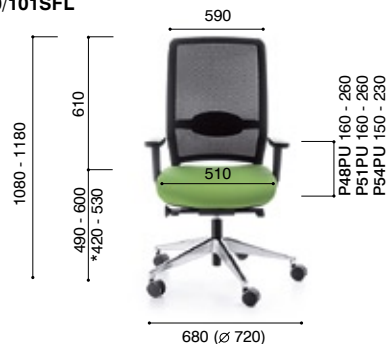

dodatkowe pochylenie przedniej części siedziska
additional tilt of the front side of seat

regulacja głębokości siedziska
seat depth adjustment

regulowane podparcie lędźwiowe
adjustable lumbar support

Polecane krzesła konferencyjne: BIT
Conference chair recommended: BIT

VERIS NET 111SFL CHROM P51PU

Regulacja zagłówka
Headrest adjustment

VERIS 10/101SFL

VERIS 10/101SFL

18,0 kg netto
22,5 kg brutto

VERIS 11/111SFL

VERIS 11/111SFL

19,0 kg netto
24,0 kg brutto

VERIS NET 100/101SFL

VERIS NET 100/101SFL

16,5 kg netto
21,0 kg brutto

VERIS NET 110/111SFL

VERIS NET 110/111SFL

17,5 kg netto
22,5 kg brutto

Wysokość całkowita

Wartość minimum mierzona wg schematu: siedzisko i oparcie - pozycja minimum.

Wartość maksimum mierzona wg schematu: siedzisko i oparcie - pozycja maksimum.

Wysokość podłokietników mierzona od podłogi

Wartość minimum mierzona wg schematu: siedzisko i podłokietnik - pozycja minimum.