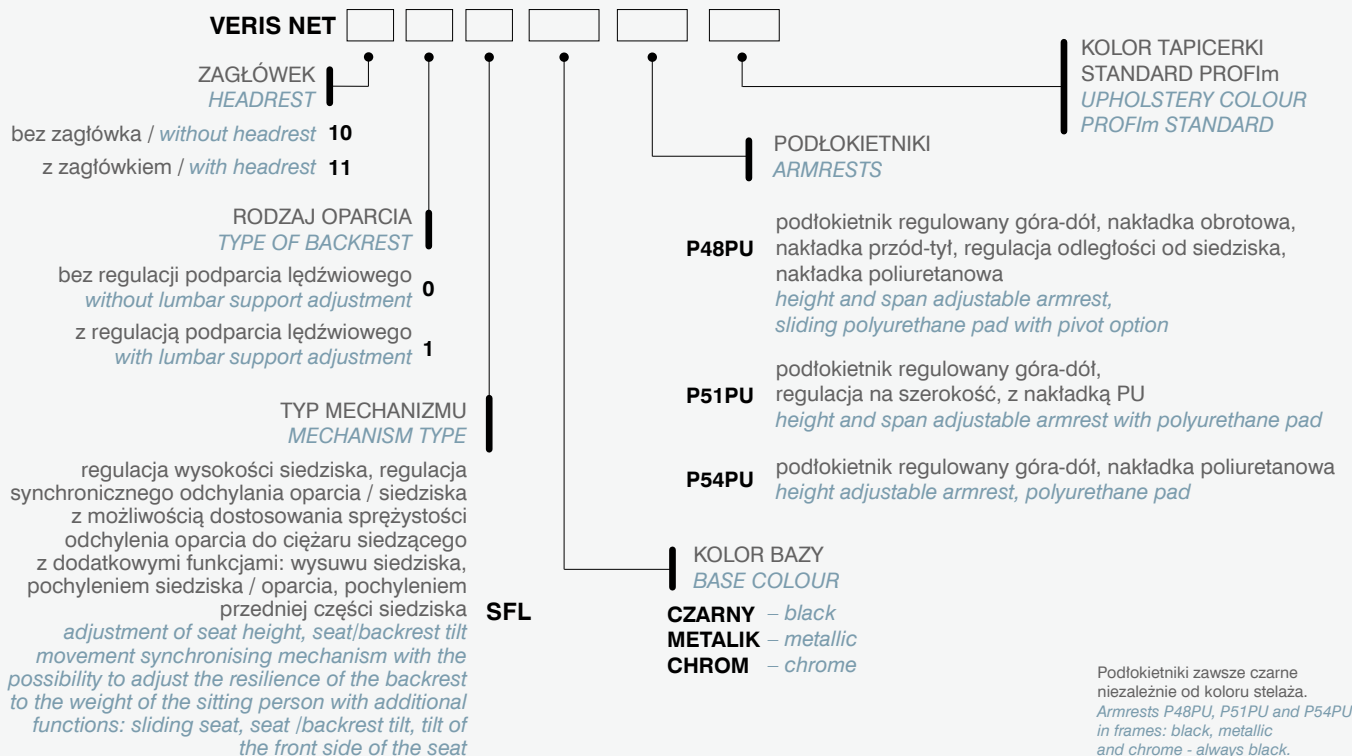

PRZY ZAMÓWIENIU PROSIMY STOSOWAĆ SYMBOLE WEDŁUG KODU:
PLEASE USE CODES AT ORDER:

VERIS NET