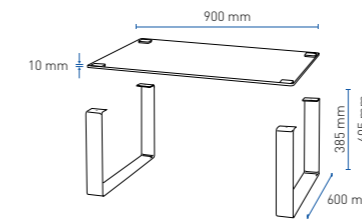

### INFORMACJE TECHNICZNE

Stolik LOBO NP i NG: wysokość bez blatu – 705 mm, wysokość z blatem – 725 mm, podstawa – 430 x 430 mm, średnica blatu – 700 mm

Stolik LOBO podstawa płaska W i N: wysokość bez blatu – 720 mm (W), 380 mm (N), wysokość z blatem – 740 mm (W), 400 mm (N), średnica podstawy – 500 mm  
średnica blatu – 700 mm

podstawa NP – nóżki proste – w kolorach chrom, czarny i alu

Blaty wykonane są ze szkła hartowanego fazowanego, zawierają aluminiowe elementy montażowe o średnicy 250 mm i grubości 10 mm.

### INFORMACJE TECHNICZNE

Stolik CUBBY:

Wysokość bez blatu – 385 mm, wysokość z blatem szklanym – 405 mm

Wymiar podstawy – 600 x 385 mm

Wymiar blatu – 900 x 600 mm

Stolik CUBBY podstawa typu ptozy w kolorach chrom, czarny i alu.