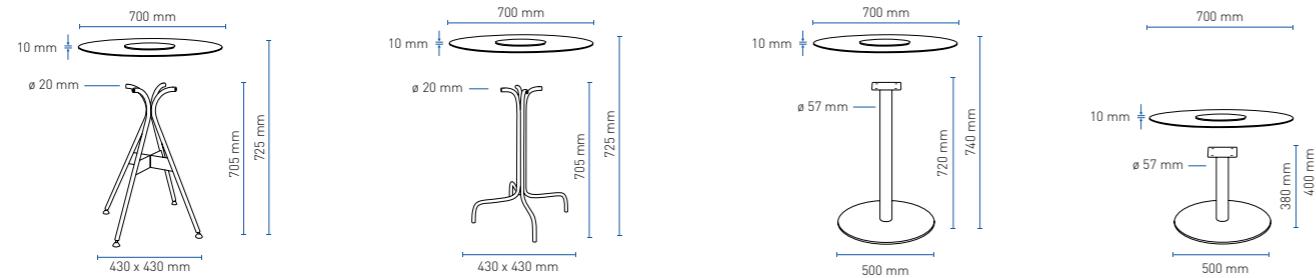

## Stolik LOBO

Stolik LOBO NP

Stolik LOBO NG

Stolik LOBO  
podstawa płaska W

Stolik LOBO  
podstawa płaska N

### INFORMACJE TECHNICZNE

Stolik LOBO NP i NG: wysokość bez blatu – 705 mm, wysokość z blatem – 725 mm, podstawa – 430 x 430 mm, średnica blatu – 700 mm

Stolik LOBO podstawa płaska W i N: wysokość bez blatu – 720 mm (W), 380 mm (N), wysokość z blatem – 740 mm (W), 400 mm (N), średnica podstawy – 500 mm  
średnica blatu – 700 mm