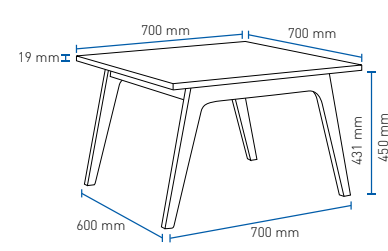

## INFORMACJE TECHNICZNE

Stoliki są dostępne w dwóch wymiarach blatów: 700 x 700 mm oraz 1200 x 700 mm.

Dostępne podstawy:

podstawa metalowa – chrom

podstawa drewniana – kolor czarny

Blaty wykonano ze sklejki pokrytej laminatem HPL (z widoczną strukturą sklejki na obrzeżu) lub alternatywnie z płyty wiórowej pokrytej laminatem HPL (z obrzeżem ABS).