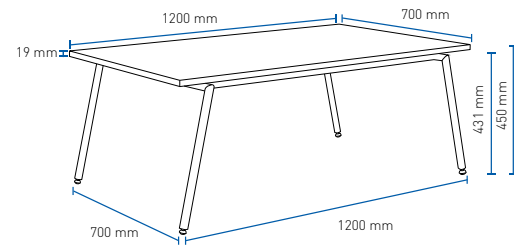

## INFORMACJE TECHNICZNE

Stoliki są dostępne w dwóch wymiarach blatów: 700 x 700 mm oraz 1200 x 700 mm.

Dostępne podstawy:

podstawa metalowa – chrom

podstawa drewniana – kolor czarny

Blaty wykonano ze sklejki pokrytej laminatem HPL (z widoczną strukturą sklejki na obrzeżu) lub alternatywnie z płyty wiórowej pokrytej laminatem HPL (z obrzeżem ABS).