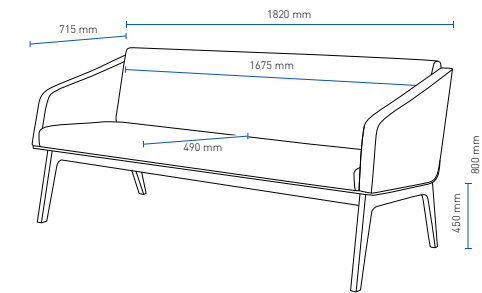

INFORMACJE TECHNICZNE

Dostępne podstawy:

podstawa metalowa – chrom

podstawa drewniana – kolor czarny

Podstawy metalowe zakończone stopkami przegubowymi dopasowującymi się do podłoża.

Podstawy drewniane zakończone ślizgaczami z twardego tworzywa.

Wykończenie kształtki sklejkowej – naturalna brzoza, naturalny dąb, naturalny orzech amerykański.

INFORMACJE OGÓLNE

Kolekcja sof i foteli FIN nawiązuje do najlepszych tradycji polskiego wzornictwa z lat pięćdziesiątych i sześćdziesiątych.

Ponadczasowy design oparto na prostych liniach, harmonijnych kształtach i starannie wykonanych detalach. Jednocześnie meble

z tej kolekcji są bardzo praktyczne i funkcjonalne, a ich bogata wariantowość daje duże możliwości indywidualnej aranżacji

wnętrza. Kolekcja FIN to przede wszystkim dobre naturalne materiały. Wełna na siedziskach oraz kształtki sklejkowe

w naturalnych kolorach drewna – dębu, orzecha i brzozy. Sofy i fotele FIN dostępne są w wersji z podtokiecikami lub bez nich.

EDYCJA 1/2013

Producent zastrzega sobie prawo do zmian konstrukcyjnych oraz zmian parametrów nie pogarszających walorów użytkowych mebli.

DANE KONTAKTOWE

MARBET Sp. z o.o.

43-346 Bielsko-Biała

ul. Chochołowska 28

e-mail: office@marbetstyle.com

www.marbetstyle.com