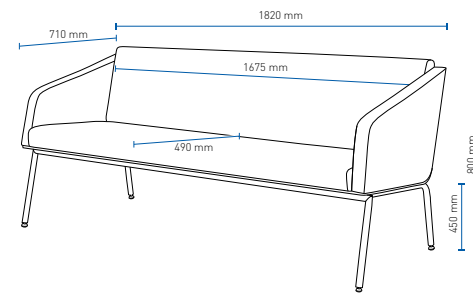

INFORMACJE TECHNICZNE

Dostępne podstawy:

podstawa metalowa – chrom

podstawa drewniana – kolor czarny

Podstawy metalowe zakończone stopkami przegubowymi dopasowującymi się do podłoża.

Podstawy drewniane zakończone ślizgaczami z twardego tworzywa.

Wykończenie kształtki sklejkowej – naturalna brzoza, naturalny dąb, naturalny orzech amerykański.

INFORMACJE OGÓLNE

Kolekcja sof i foteli FIN nawiązuje do najlepszych tradycji polskiego wzornictwa z lat pięćdziesiątych i sześćdziesiątych.

Ponadczasowy design oparto na prostych liniach, harmonijnych kształtach i starannie wykonanych detalach. Jednocześnie meble

z tej kolekcji są bardzo praktyczne i funkcjonalne, a ich bogata wariantowość daje duże możliwości indywidualnej aranżacji

wnętrza. Kolekcja FIN to przede wszystkim dobre naturalne materiały. Wełna na siedziskach oraz kształtki sklejkowe

w naturalnych kolorach drewna – dębu, orzecha i brzozy. Sofy i fotele FIN dostępne są w wersji z podtokiecikami lub bez nich.

EDYCJA 1/2013

Producent zastrzega sobie prawo do zmian konstrukcyjnych oraz zmian parametrów nie pogarszających walorów użytkowych mebli.

DANE KONTAKTOWE

MARBET Sp. z o.o.

43-346 Bielsko-Biała

ul. Chochołowska 28

e-mail: office@marbetstyle.com

www.marbetstyle.com