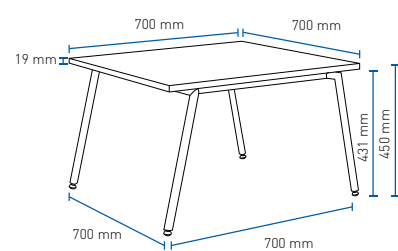

## INFORMACJE TECHNICZNE

Stoliki są dostępne w dwóch wymiarach blatów: 700 x 700 mm oraz 1200 x 700 mm.

Dostępne podstawy:

podstawa metalowa – chrom

podstawa drewniana – kolor czarny

Blaty wykonano ze sklejki pokrytej laminatem HPL (z widoczną strukturą sklejki na obrzeżu) lub alternatywnie z płyty wiórowej pokrytej laminatem HPL (z obrzeżem ABS).