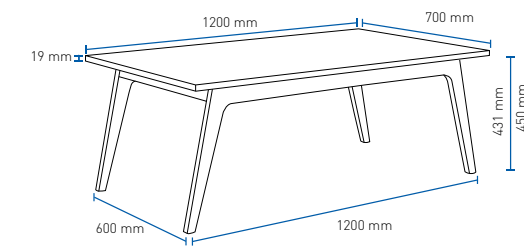

## INFORMACJE TECHNICZNE

Stoliki są dostępne w dwóch wymiarach blatów: 700 x 700 mm oraz 1200 x 700 mm.

Dostępne podstawy:

podstawa metalowa – chrom

podstawa drewniana – kolor czarny

Blaty wykonano ze sklejki pokrytej laminatem HPL (z widoczną strukturą sklejki na obrzeżu) lub alternatywnie z płyty wiórowej pokrytej laminatem HPL (z obrzeżem ABS).