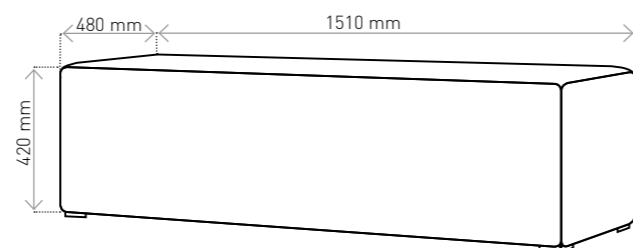

MIA Roller

Prosta pufa o okrągłym kształcie. Może pełnić rolę podręcznego stolika.

MIA Cube

Klasyczna pufa w kształcie sześciangu. Można ustawiać jedną obok drugiej, tworząc zestawy.

MIA Prism

Minimalistyczna pufa w kształcie prostopadłościanu. Doskonale sprawdzi się jako siedzisko w ciągach komunikacyjnych.