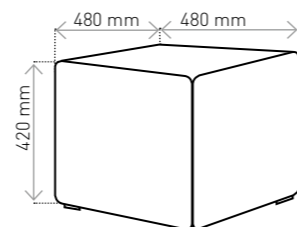

MIA Roller

Prosta pufa o okrągłym kształcie. Może pełnić rolę podręcznego stolika.

MIA Cube

Klasyczna pufa w kształcie sześciangu. Można ustawiać jedną obok drugiej, tworząc zestawy.

MIA Prism

Minimalistyczna pufa w kształcie prostopadłościanu. Doskonale sprawdzi się jako siedzisko w ciągach komunikacyjnych.