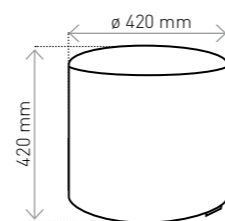

MIA Roller

Prosta pufa o okrągłym kształcie. Może pełnić rolę podręcznego stolika.

MIA Cube

Klasyczna pufa w kształcie sześciangu. Można ustawiać jedną obok drugiej, tworząc zestawy.

MIA Prism

Minimalistyczna pufa w kształcie prostopadłościanu. Doskonale sprawdzi się jako siedzisko w ciągach komunikacyjnych.