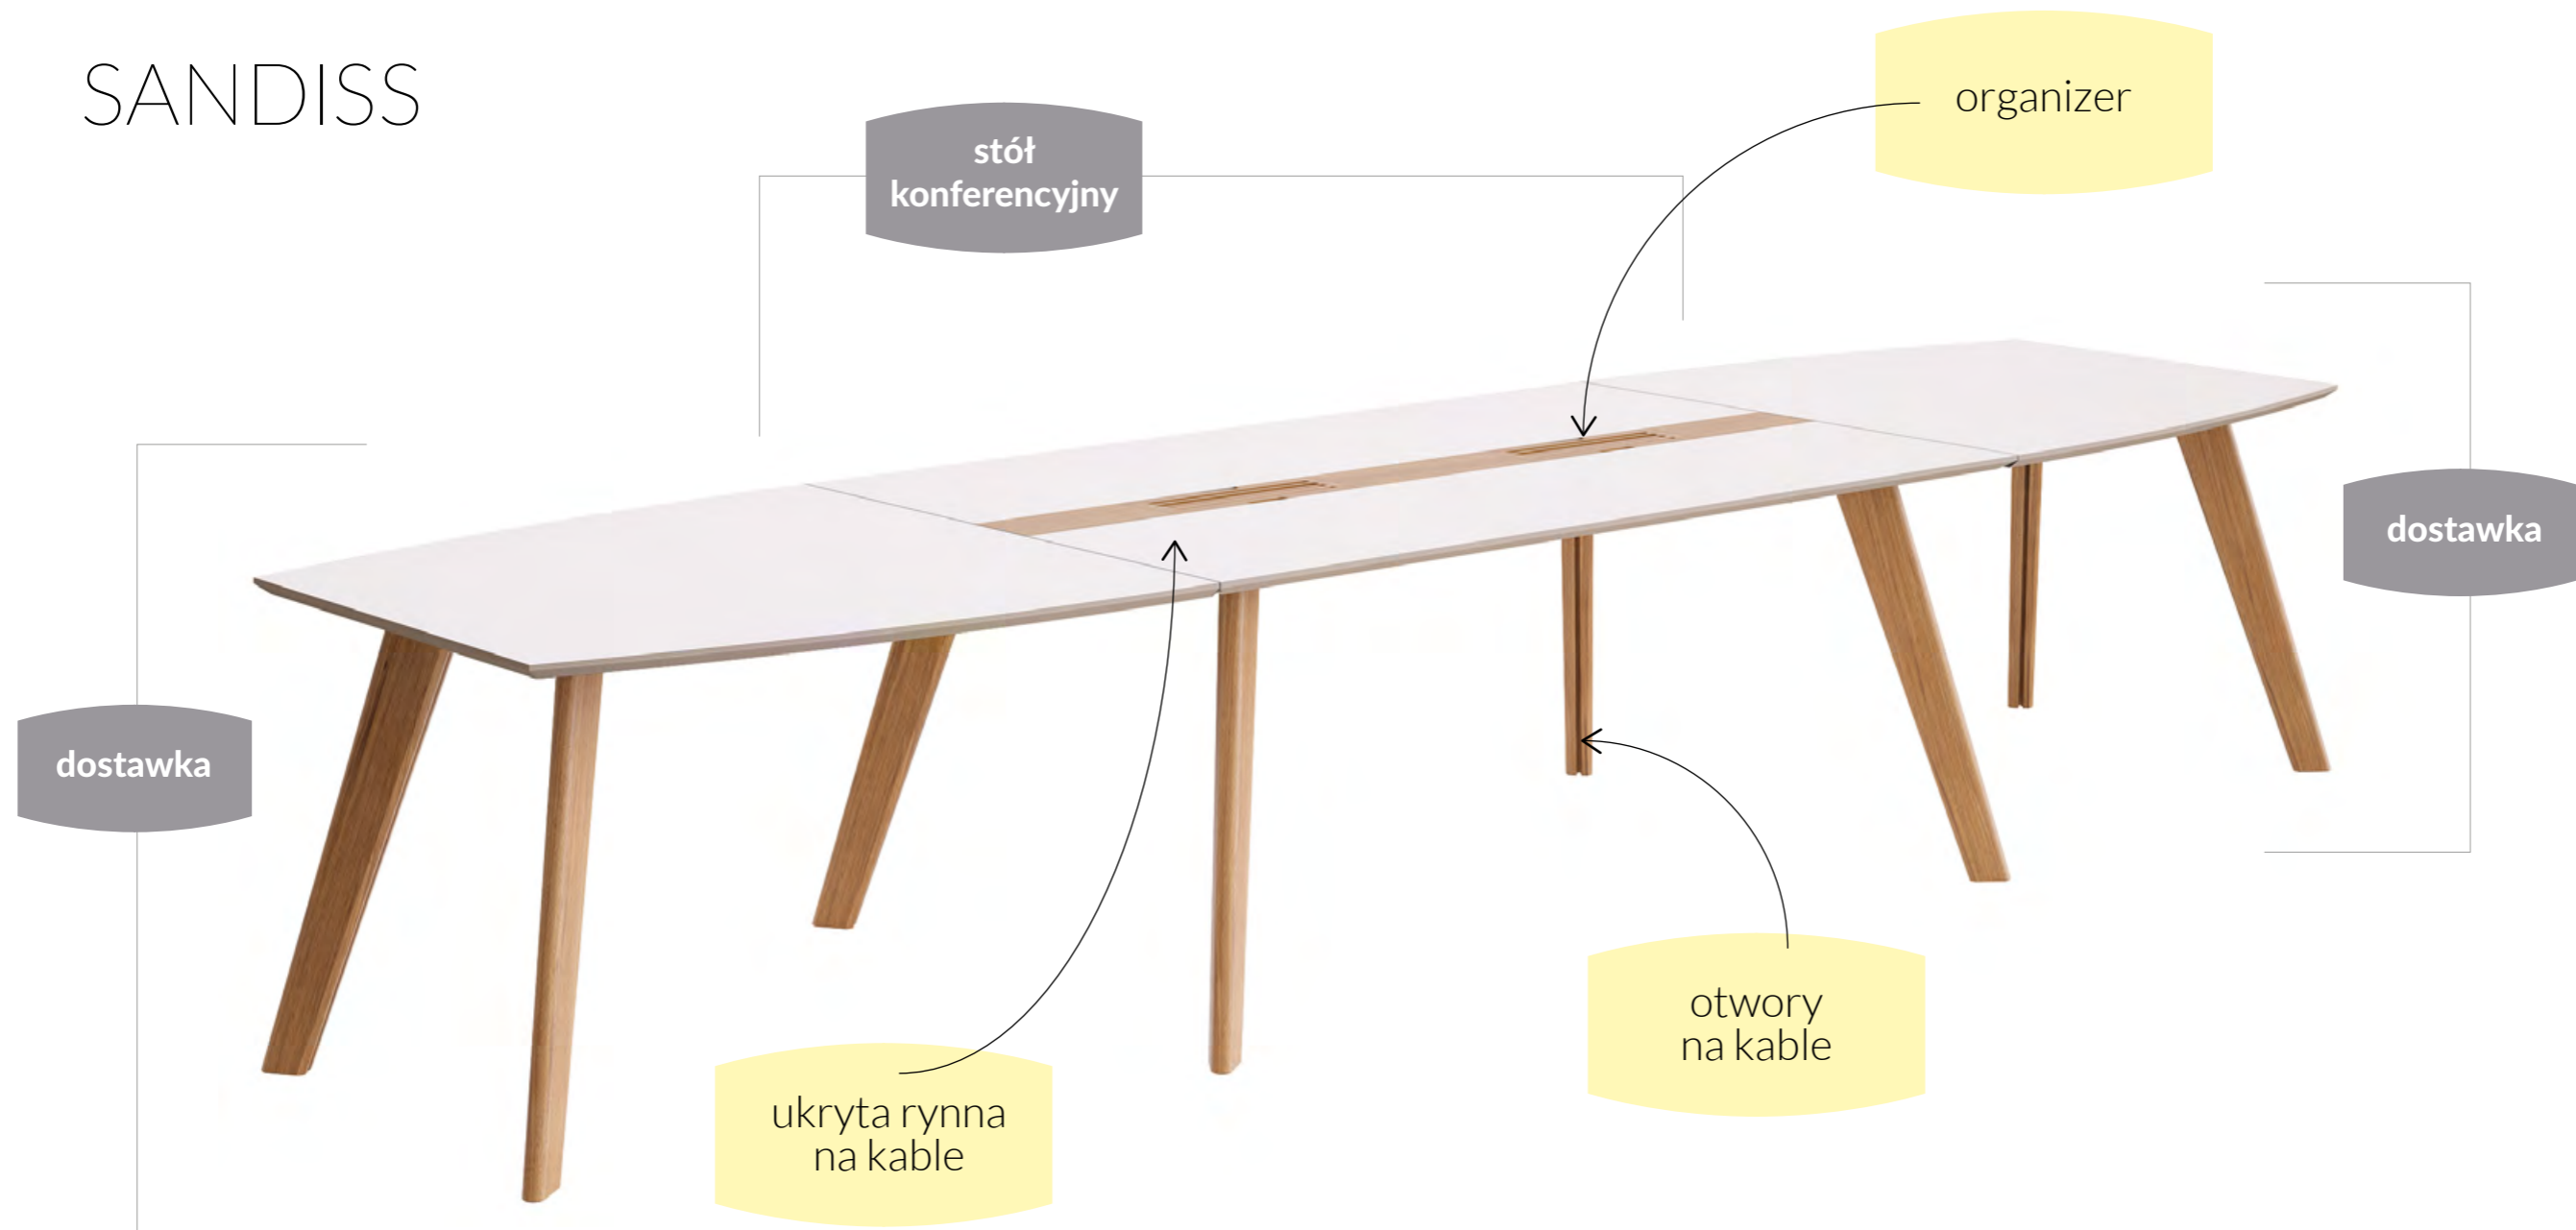

Inspiracją była nasza długoletnia tradycja obróbki drewna i sklejki oraz duże zapotrzebowanie na naturalne materiały w przestrzeniach do pracy.

Kolekcja SANDISS zaskakuje funkcjonalnością – możemy łatwo poprowadzić kable w nogach i pod blatem, czy ustawić wygodnie tablet w drewnianym piórniku. Blaty mają naturalne obrzeża sklejkowe lub dębowe oraz mogą być wykończone nowoczesnymi laminatami lub fornirem barwionym z szerokiej gamy kolorystycznej Paged.

24 |

| 25

blaty

- płyta fornirowana z doklejką dębową
(wybarwienia wg wzornika Paged)

- płyta wiórowa z doklejką sklejkową
- laminat matowy
(kolory wg wzornika Paged)

- sklejka
- laminat odporny na zarysowania i odciski palców, aksamitny w dotyku
(kolory wg wzornika Paged)

stół owalny
oraz dostawki do stołu konferencyjnego

W 74 × S 110 × D 220 cm

W 74 × S 110 × D 110 cm

stół okrągły
fi 110 cm

W 74 × S 110 × D 110 cm

biurko

z nogą PL-A, frontpanelem i ruchomą dostawką

W 74 × S 80 × D 160 cm*
W 74 × S 80 × D 180 cm*