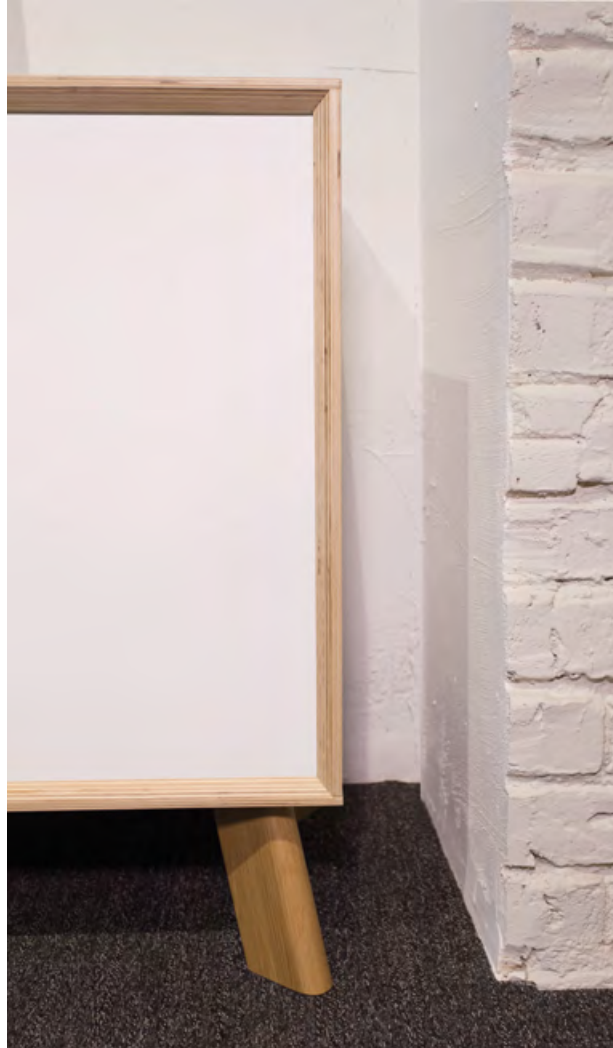

www.paged.pl

Paged Meble SA
ul. Cieszyńska 99, Jasienica