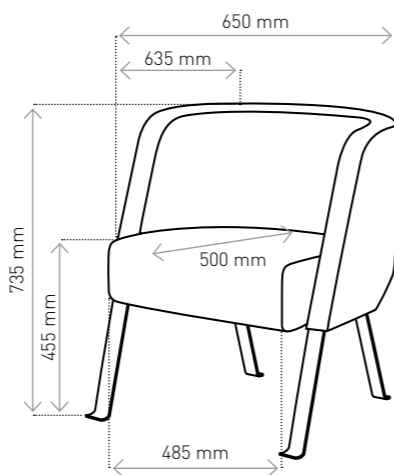

NEON

**must
have**
SELECTED BY ŁÓDŹ DESIGN FESTIVAL

finalista
konkursu
**DOBRY
WZÓR**
2014

design | Tomasz Augustyniak

PL Fotel Neon S nóżki drewniane **SK** Kreslo Neon S drevené nožičky
EN Armchair Neon S wooden legs **CZ** Křeslo Neon S dřevěné nožičky
DE Sessel Neon S Holzbeine **RU** Кресло Neon S деревянные ножки