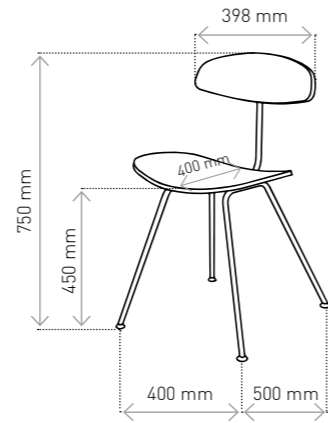

SHARK ORKA

design | Tomasz Augustyniak

PL Krzesło sztaplowane Shark
EN Stackable chair Shark
DE Stapelstuhl Shark

SK Stohovateľná stolička Shark
CZ Stohovateľná židle Shark
RU Штабелируемый стул Shark

PL Krzesło Orka
EN Chair Orka
DE Stuhl Orka