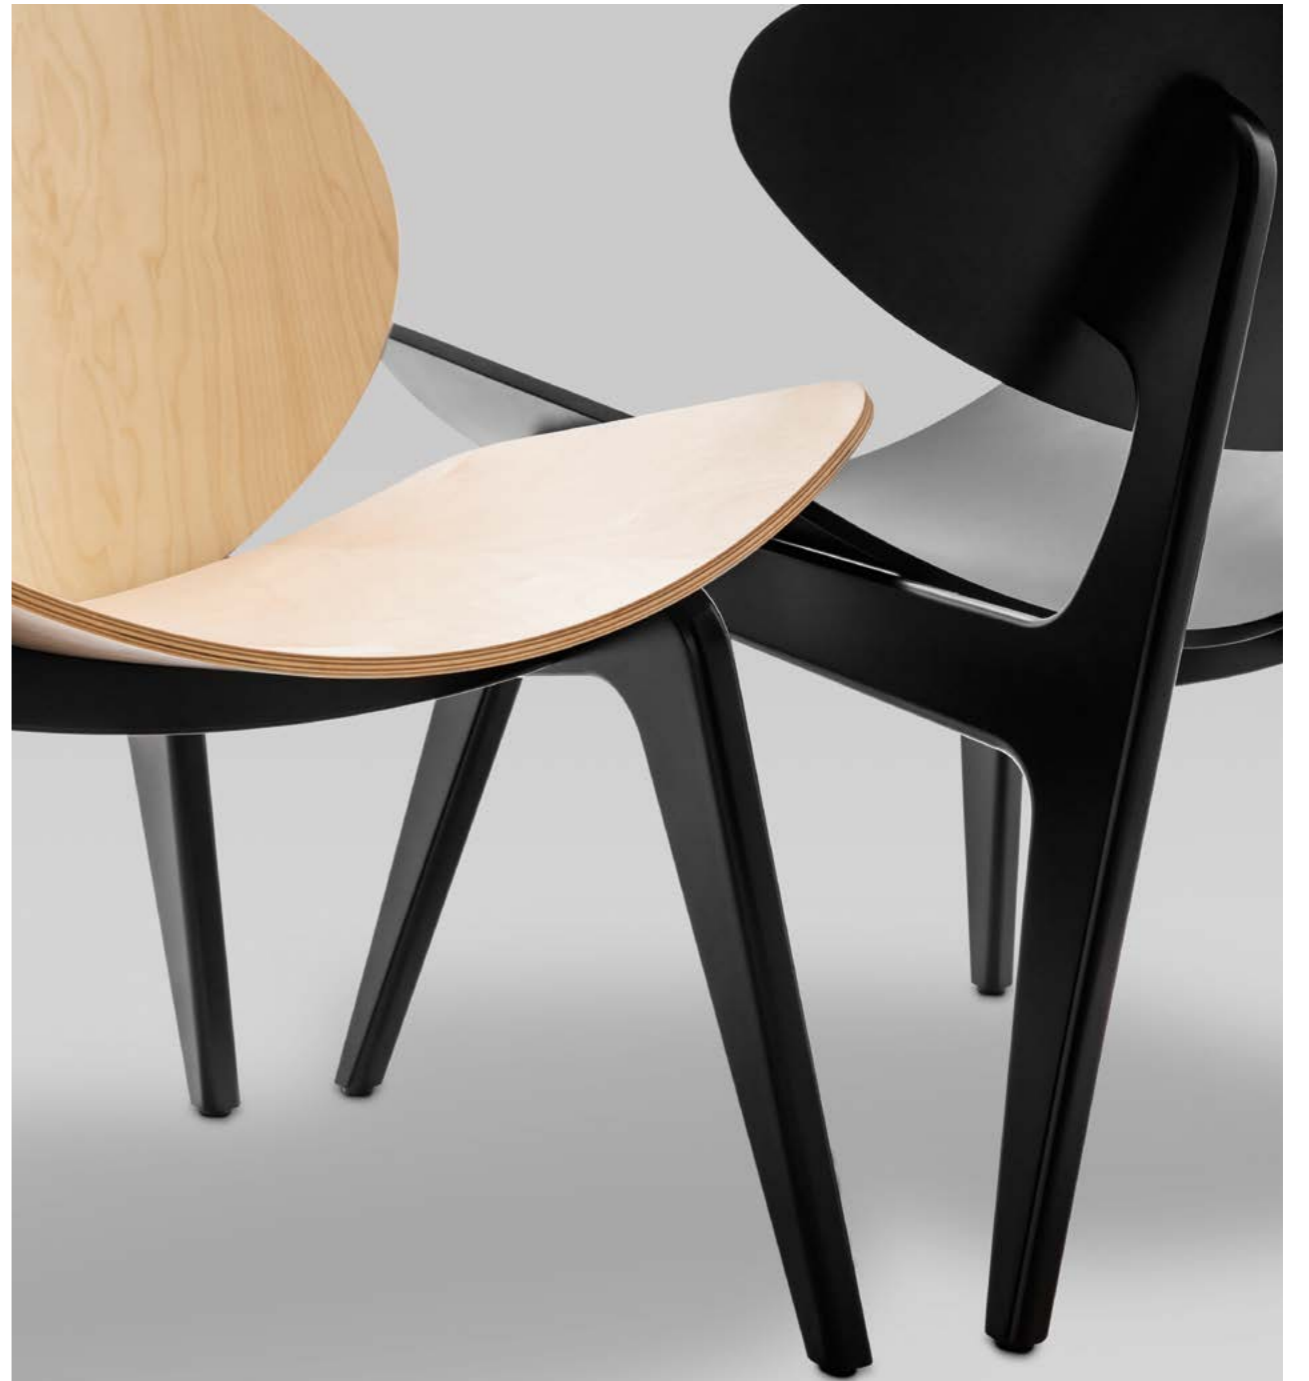

KANU

meple plus
PRODUKT
2015

must have
SELECTED BY LOOZ DESIGN FESTIVAL

finalista konkursu
DOBRY WZÓR
2015

KANU

design | Tomasz Augustyniak

 marbet style®

PL Fotel Kanu 1 **SK** Kreslo Kanu 1
EN Armchair Kanu 1 **CZ** Křeslo Kanu 1
DE Sessel Kanu 1 **RU** Кресло Kanu 1