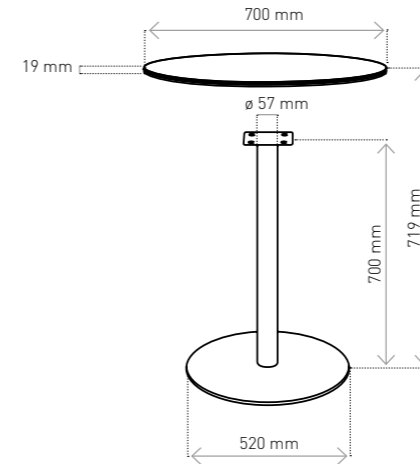

PL Stolik Lobo podstawa płaska W blat płyta wiórowa laminowana	SK Stolík Lobo rovná základňa W doska z laminovanej drevotriesky
EN Table Lobo flat base W laminated chipboard top	CZ Stolek Lobo plochý podstavec W deska z laminované dřevotřísky
DE Tisch Lobo Flachfuß W / Tischplatte aus laminierter Spanplatte	RU Столик Lobo плоское основание W столешница ламинированная древесно-стружечная плита