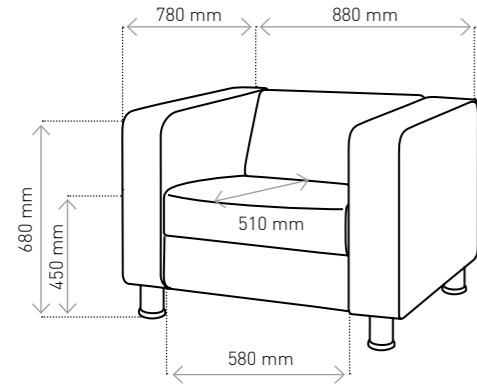

PL Fotel Cubby 4N
EN Armchair Cubby 4N
DE Sessel Cubby 4N

SK Kreslo Cubby 4N
CZ Křeslo Cubby 4N
RU Мягкое Кресло Cubby 4N

PL Sofa Cubby 4N
EN Sofa Cubby 4N
DE Sofa Cubby 4N

SK Pohovka Cubby 4N
CZ Pohovka Cubby 4N
RU Софа Cubby 4N