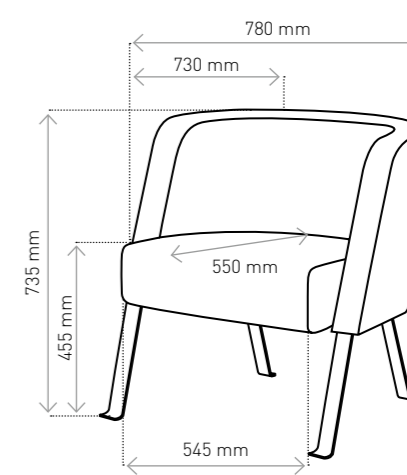

PL Fotel Neon M nóżki metalowe **SK** Kreslo Neon M kovové nožičky
EN Armchair Neon M metal legs **CZ** Křeslo Neon M kovové nožičky
DE Sessel Neon M Metallbeine **RU** Кресло Neon M металлические ножки