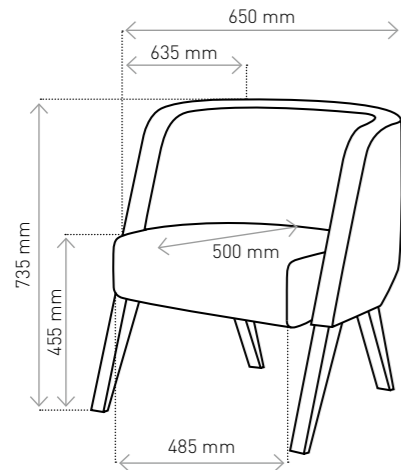

NEON

**must
have**
SELECTED BY ŁÓDŹ DESIGN FESTIVAL

finalista
konkursu
**DOBRY
WZÓR**
2014

design | Tomasz Augustyniak

PL Fotel Neon S nóżki drewniane **SK** Kreslo Neon S drevené nožičky
EN Armchair Neon S wooden legs **CZ** Křeslo Neon S dřevěné nožičky
DE Sessel Neon S Holzbeine **RU** Кресло Neon S деревянные ножки