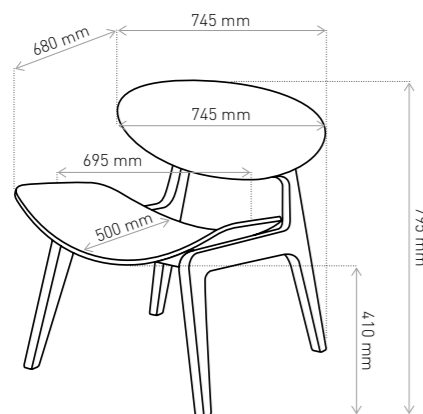

PL Fotel Kanu 3   **SK** Kreslo Kanu 3
EN Armchair Kanu 3   **CZ** Křeslo Kanu 3
DE Sessel Kanu 3   **RU** Кресло Kanu 3