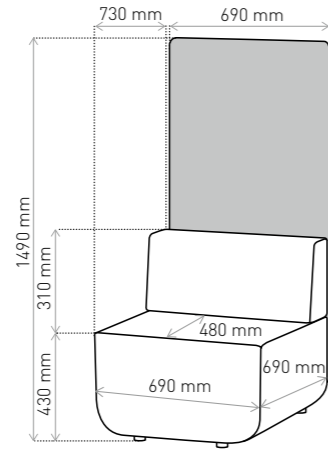

1. **PL** Moduł podstawowy: siedzisko + oparcie + blenda wysoka
   | MP: SD + OP + BW
2. **EN** Basic module: seat + back + high screen
   | MP: SD + OP + BW
3. **DE** Hauptmodul: Sitz + Rückenlehne + hohe Trennwand
   | MP: SD + OP + BW

1. **SK** Základný modul: sedadlo + operadlo + maskovacia lišta vysoká
   | MP: SD + OP + BW
2. **CZ** Základní modul: sedadlo + opěradlo + maskovací lišta vysoká
   | MP: SD + OP + BW
3. **RU** Основной модуль: сиденье + спинка + высокий экран
   | MP: SD + OP + BW