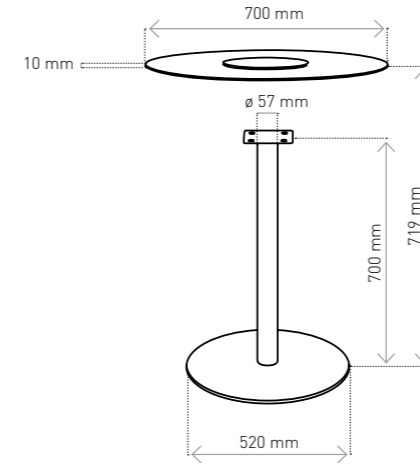

PL Stolik Lobo podstawa płaska W blat szkto hartowane	SK Stolík Lobo rovná základňa W doska z tvrdeného skla
EN Table Lobo flat base W toughened-glass top	CZ Stolek Lobo plochý podstavec W deska z tvrzeného skla
DE Tisch Lobo Flachfuß W Tischplatte aus gehärtetem Glas	RU Столик Lobo плоское основание W столешница закаленное стекло