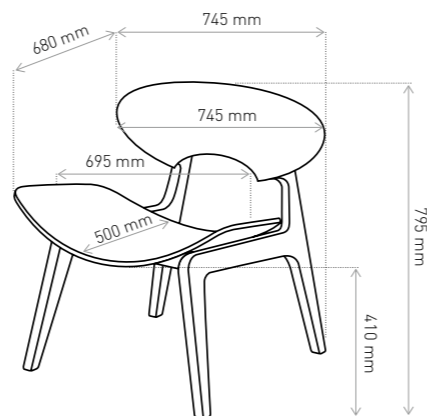

PL Fotel Kanu 2   **SK** Kreslo Kanu 2
EN Armchair Kanu 2   **CZ** Křeslo Kanu 2
DE Sessel Kanu 2   **RU** Кресло Kanu 2