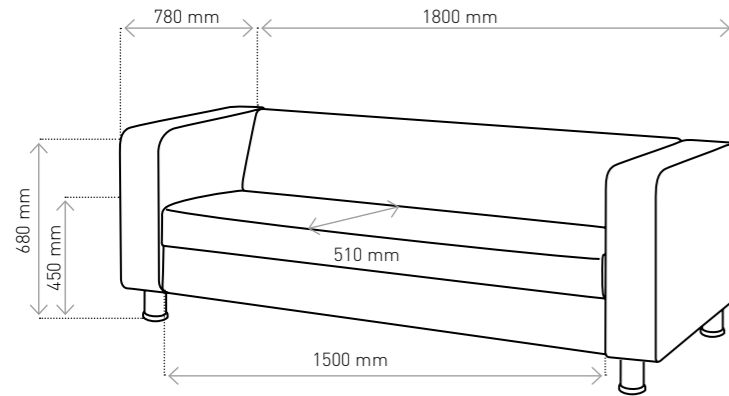

PL Sofa Cubby 4N 3
EN Sofa Cubby 4N 3
DE Sofa Cubby 4N 3

SK Pohovka Cubby 4N 3
CZ Pohovka Cubby 4N 3
RU Софа Cubby 4N 3