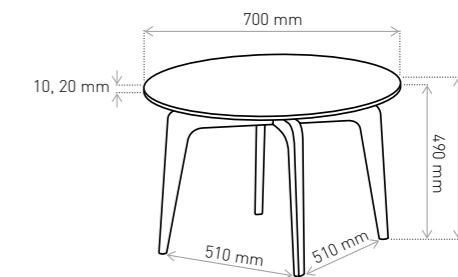

PL Stolik Kanu niski ø 700 **SK** Stolič Kanu nízky ø 700
EN Table Kanu low ø 700 **CZ** Stolek Kanu nízky ø 700
DE Niedriger Kanu-Tisch ø 700 **RU** Столик Кану низкий ø 700

PL Stolik Kanu vysoki ø 700 **SK** Stolič Kanu vysoký ø 700
EN Table Kanu high ø 700 **CZ** Stolek Kanu vysoký ø 700
DE Hoher Kanu-Tisch ø 700 **RU** Столик Кану высокий ø 700