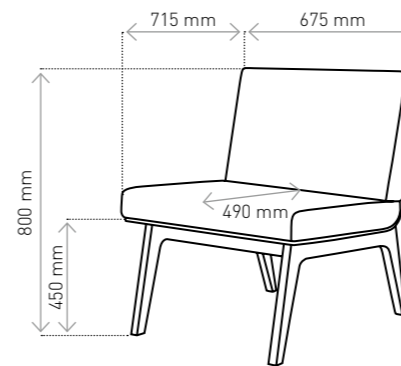

PL Fotel Fin podstawa drewniana

SK Kreslo Fin drevený podstavec

PL Sofa Fin 2 podstawa drewniana

SK Pohovka Fin 2 drevený podstavec

EN Armchair Fin wooden base

CZ Křeslo Fin dřevěný podstavec

EN Sofa Fin 2 wooden base

CZ Pohovka Fin 2 dřevěný podstavec

DE Sessel Fin Holzsockel

RU Кресло Fin деревянная опора

DE Sofa Fin 2 Holzsockel

RU Софа Fin 2 деревянная опора