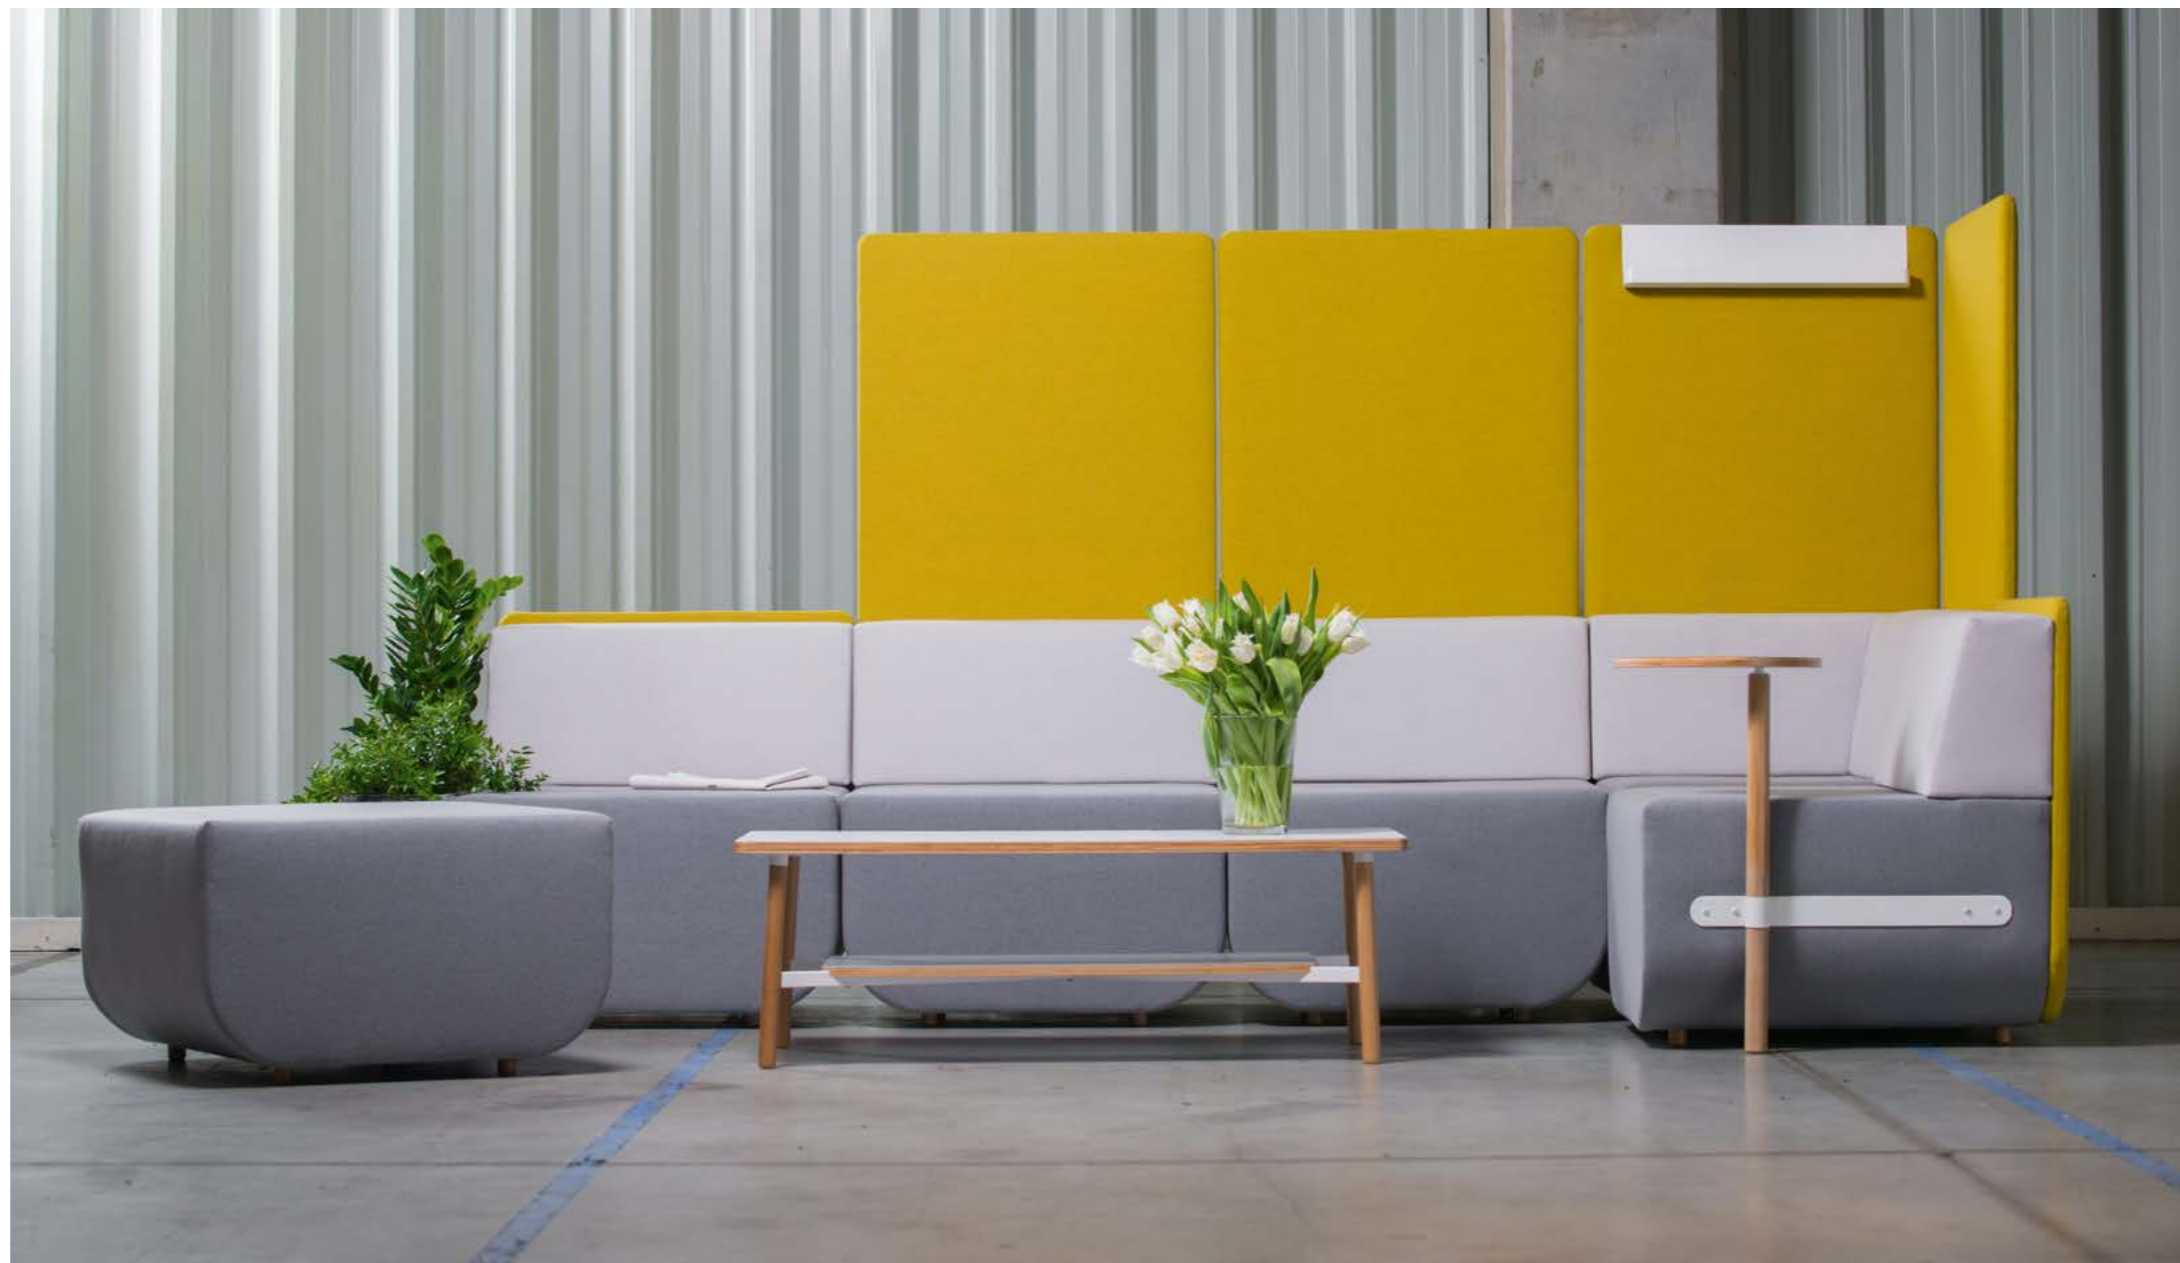

LINK

finalista
konkursu
**DOBRY
WZÓR**
2015