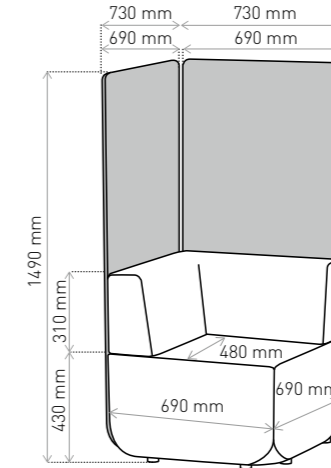

1. **PL** Moduł narożny: siedzisko narożne + oparcie narożne + blenda wysoka
   | MN: SDN + OPN + BW
2. **EN** Corner module: corner seat + corner back + high screen
   | MN: SDN + OPN + BW
3. **DE** Eckmodul: Ecksitz + Ecklehne + hohe Trennwand
   | MN: SDN + OPN + BW

1. **SK** Rohový modul: rohové sedadlo + rohové operadlo + maskovacia lišta vysoká
   | MN: SDN + OPN + BW
2. **CZ** Rohový modul: rohové sedadlo + rohové opěradlo + maskovací lišta vysoká
   | MN: SDN + OPN + BW
3. **RU** Угловой модуль: угловое сиденье + угловая спинка + высокий экран
   | MN: SDN + OPN + BW