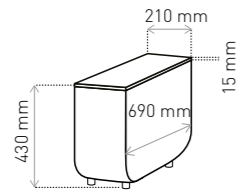

PL Skrzynia z blatem | SKB
EN Box with top | SKB
DE Kasten mit Platte | SKB

SK Debna s doskou | SKB
CZ Dedna s doskou | SKB
RU Короб со столешницей | SKB