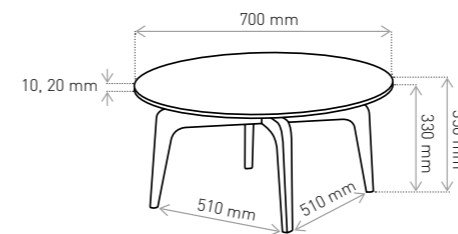

PL Stolik Kanu niski ø 700 **SK** Stolič Kanu nízky ø 700
EN Table Kanu low ø 700 **CZ** Stolek Kanu nízky ø 700
DE Niedriger Kanu-Tisch ø 700 **RU** Столик Кану низкий ø 700

PL Stolik Kanu vysoki ø 700 **SK** Stolič Kanu vysoký ø 700
EN Table Kanu high ø 700 **CZ** Stolek Kanu vysoký ø 700
DE Hoher Kanu-Tisch ø 700 **RU** Столик Кану высокий ø 700