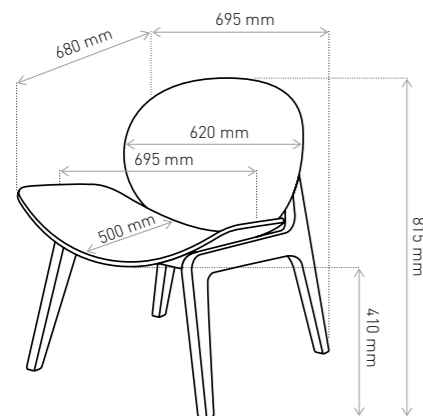

PL Fotel Kanu 1   **SK** Kreslo Kanu 1
EN Armchair Kanu 1   **CZ** Křeslo Kanu 1
DE Sessel Kanu 1   **RU** Кресло Kanu 1