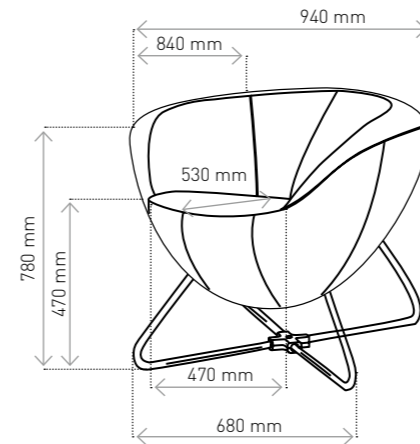

PL Fotel Only	SK Kreslo Only
EN Armchair Only	CZ Křeslo Only
DE Sessel Only	RU Мягкое Кресло Only