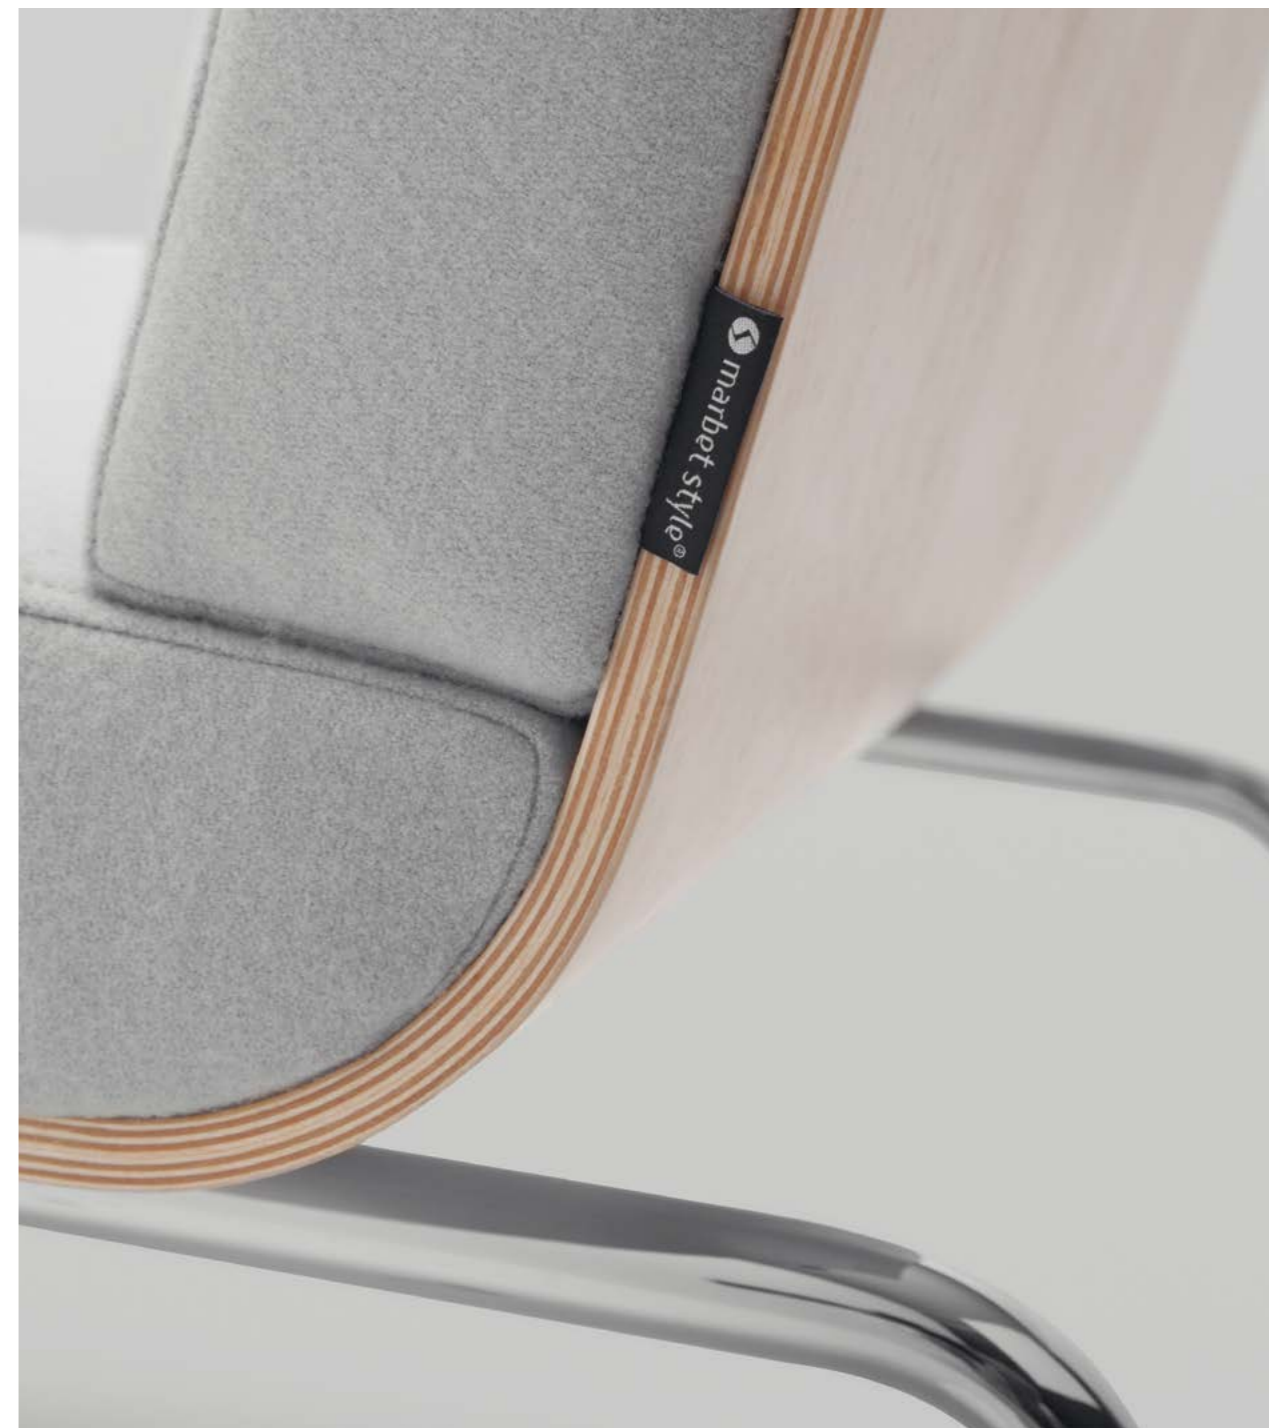

Творим с воодушевлением

RU

Миссия Marbet Style – предоставить красивые вещи, изготовленные на основе авторских проектов, отличающихся нешаблонной эстетикой. Мы стремимся, чтобы наши продукты отображали нечто большее, чем самые модные тенденции и высокие стандарты эргономики. В нашем видении мебель не только обеспечивает комфорт, но также реализует мечты о красивых интерьерах с индивидуальной душой.

Коллектив Marbet Style состоит из воодушевленных людей, ценящих независимость творчества и свежий взгляд на предметы быта. Креативность является для нас наивысшей ценностью, поэтому мы поддерживаем польских дизайнеров. Именно, благодаря их приверженности и увлеченностью созданием, мы имеем возможность представить Вам оригинальные коллекции, выполненные с учетом мелких деталей. Беспрецедентная палитра цветов и текстур с авангардными формами, которые создают уникальные произведения искусства, вдохновленные красотой окружающего мира.

Преданные хорошему дизайну, мы постоянно ищем новые формы экспрессии, которые позволят наиболее полным образом передать индивидуальное видение дизайнера. В то же время мы бережно относимся к окружающей среде, оригинальные формы которой являются неисчерпаемым источником вдохновения. Внедряемые нами технологии полностью безопасны для окружающей среды.