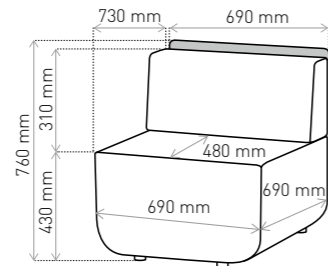

1. **PL** Moduł podstawowy: siedzisko + oparcie + blenda niska
   | MP: SD + OP + BN
2. **EN** Basic module: seat + back + low screen
   | MP: SD + OP + BN
3. **DE** Hauptmodul: Sitz + Rückenlehne + niedrige Trennwand
   | MP: SD + OP + BN

1. **SK** Základný modul: sedadlo + operadlo + maskovacia lišta nízka
   | MP: SD + OP + BN
2. **CZ** Základní modul: sedadlo + opěradlo + maskovací lišta nízka
   | MP: SD + OP + BN
3. **RU** Основной модуль: сиденье + спинка + низкий экран
   | MP: SD + OP + BN