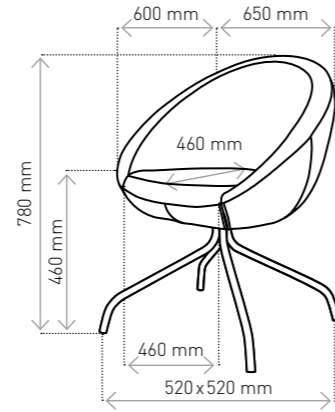

- **PL** Fotel Lobo 4NP
- **EN** Armchair Lobo 4NP
- **DE** Sessel Lobo 4NP
- **SK** Kreslo Lobo 4NP
- **CZ** Křeslo Lobo 4NP
- **RU** Мягкое Кресло Lobo 4NP

- **PL** Fotel Lobo 4NG
- **EN** Armchair Lobo 4NG
- **DE** Sessel Lobo 4NG
- **SK** Kreslo Lobo 4NG
- **CZ** Křeslo Lobo 4NG
- **RU** Мягкое Кресло Lobo 4NG

- **PL** Fotel Lobo
- **EN** Armchair Lobo
- **DE** Sessel Lobo
- **SK** Kreslo Lobo
- **CZ** Křeslo Lobo
- **RU** Мягкое Кресло Lobo

- **PL** Hoker Lobo
- **EN** Hoker Lobo
- **DE** Hocker Lobo
- **SK** Barová stolička Lobo
- **CZ** Hoker Lobo
- **RU** Барное Кресло Lobo

- **PL** Fotel Lobo Office
- **EN** Armchair Lobo Office
- **DE** Sessel Lobo Office
- **SK** Kreslo Lobo Office
- **CZ** Křeslo Lobo Office
- **RU** Мягкое Кресло Lobo Office

- **PL** Fotel Lobo Office BK
- **EN** Armchair Lobo Office BK
- **DE** Sessel Lobo Office BK
- **SK** Kreslo Lobo Office BK
- **CZ** Křeslo Lobo Office BK
- **RU** Мягкое Кресло Lobo Office BK