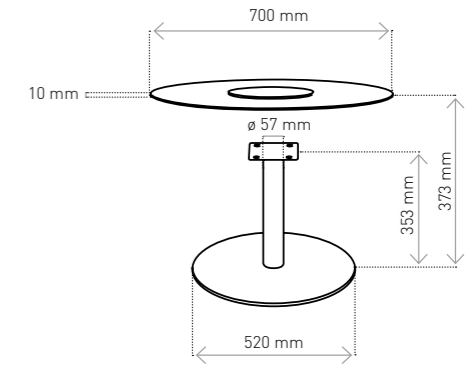

PL Stolik Lobo podstawa płaska N blat szkto hartowane	SK Stolík Lobo rovná základňa N doska z tvrdeného skla
EN Table Lobo flat base N toughened-glass top	CZ Stolek Lobo plochý podstavec N deska z tvrzeného skla
DE Tisch Lobo Flachfuß N Tischplatte aus gehärtetem Glas	RU Столик Lobo плоское основание N столешница закаленное стекло