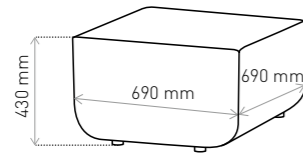

PL Pufa | PU
EN Pouffe | PU
DE Sitzpuff | PU

SK Taburetka | PU
CZ Taburet | PU
RU Пуф | PU