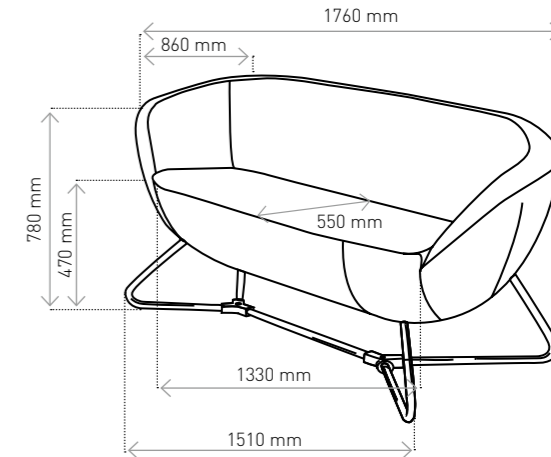

PL Sofa Only	SK Pohovka Only
EN Sofa Only	CZ Pohovka Only
DE Sofa Only	RU Софа Only