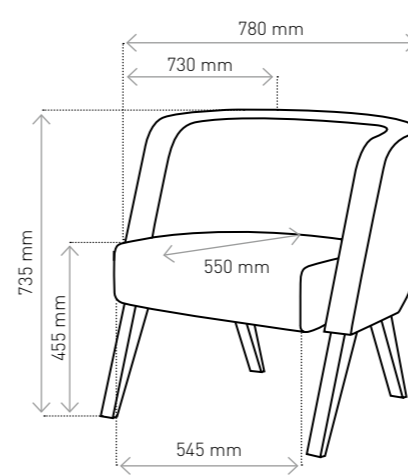

PL Fotel Neon M nóżki drewniane **SK** Kreslo Neon M drevené nožičky
EN Armchair Neon M wooden legs **CZ** Křeslo Neon M dřevěné nožičky
DE Sessel Neon M Holzbeine **RU** Кресло Neon M деревянные ножки