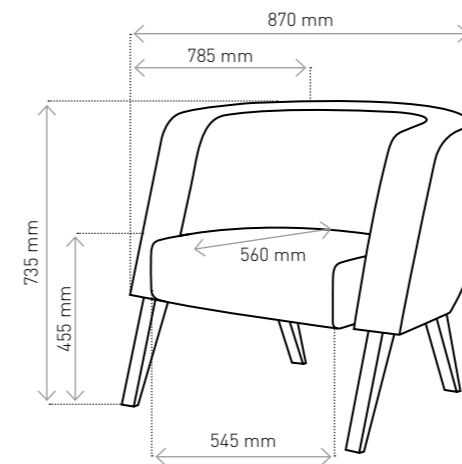

PL Fotel Neon L podstawa drewniana **SK** Kreslo Neon L drevené nožičky
EN Armchair Neon L wooden legs **CZ** Křeslo Neon L dřevěné nožičky
DE Sessel Neon L Holzbeine **RU** Кресло Neon L деревянные ножки