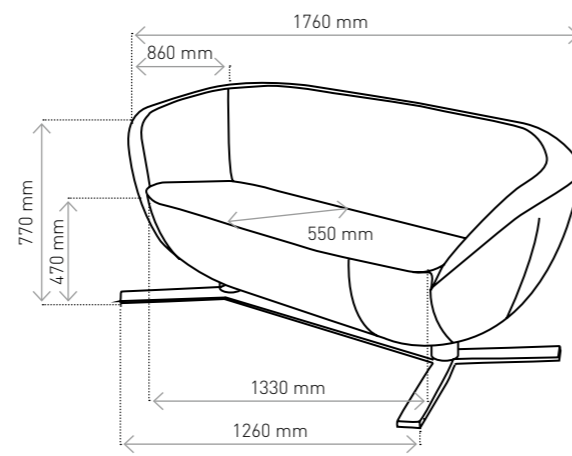

PL Fotel Only Plus podstawa płaska **SK** Kreslo Only Plus plochá základňa
EN Armchair Only Plus flat round base **CZ** Křeslo Only Plus plochá základna
DE Sessel Only Plus Flachfuß **RU** Мягкое Кресло Only Plus
основание – плоский диск

PL Sofa Only Plus podstawa krzyżak **SK** Pohovka Only Plus krížová základňa
EN Sofa Only Plus cross base **CZ** Pohovka Only Plus základna kříž
DE Sofa Only Plus Kreuzfuß **RU** Софа Only Plus
основание – крестовина