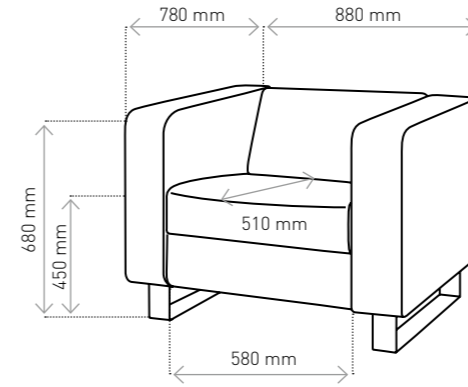

PL Fotel Cubby 2P
EN Armchair Cubby 2P
DE Sessel Cubby 2P

SK Kreslo Cubby 2P
CZ Křeslo Cubby 2P
RU Мягкое Кресло Cubby 2P

PL Sofa Cubby 2P
EN Sofa Cubby 2P
DE Sofa Cubby 2P

SK Pohovka Cubby 2P
CZ Pohovka Cubby 2P
RU Софа Cubby 2P