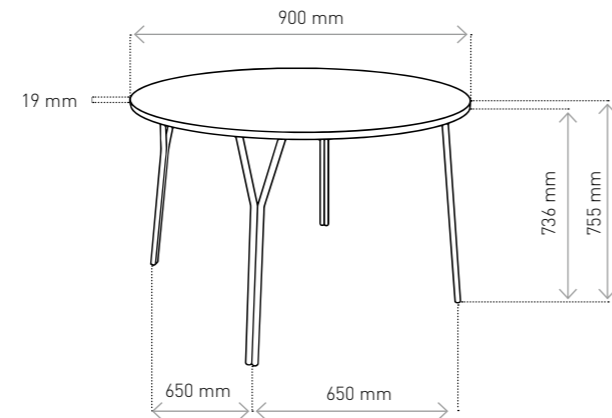

PL Krzesło sztaplowane Shark
EN Stackable chair Shark
DE Stapelstuhl Shark

SK Stohovateľná stolička Shark
CZ Stohovateľná židle Shark
RU Штабелируемый стул Shark

PL Krzesło Orka
EN Chair Orka
DE Stuhl Orka

SK Stolička Orka
CZ Židle Orka
RU Стул Orka