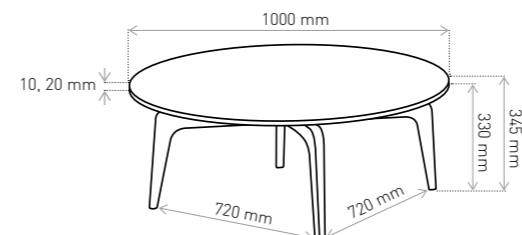

PL Stolik Kanu niski ø 700 **SK** Stolič Kanu nízky ø 700
EN Table Kanu low ø 700 **CZ** Stolek Kanu nízky ø 700
DE Niedriger Kanu-Tisch ø 700 **RU** Столик Кану низкий ø 700

PL Stolik Kanu vysoki ø 700 **SK** Stolič Kanu vysoký ø 700
EN Table Kanu high ø 700 **CZ** Stolek Kanu vysoký ø 700
DE Hoher Kanu-Tisch ø 700 **RU** Столик Кану высокий ø 700