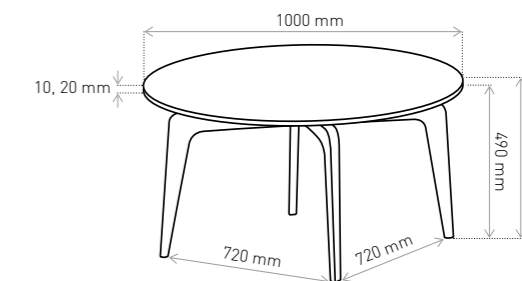

PL Stolik Kanu vysoki ø 1000   **SK** Stolič Kanu vysoký ø 1000
EN Table Kanu high ø 1000   **CZ** Stolek Kanu vysoký ø 1000
DE Hoher Kanu-Tisch ø 700   **RU** Столик Кану высокий ø 1000