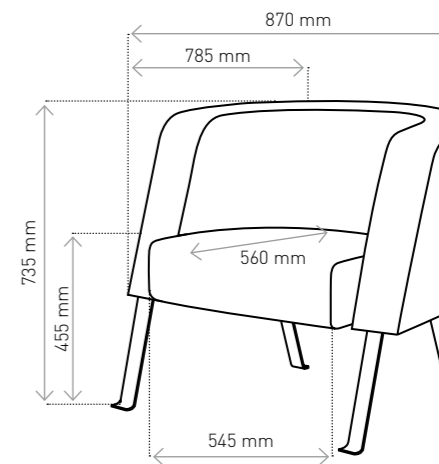

PL Fotel Neon L nóżki metalowe **SK** Kreslo Neon L kovové nožičky
EN Armchair Neon L metal legs **CZ** Křeslo Neon L kovové nožičky
DE Sessel Neon L Metallbeine **RU** Кресло Neon L металлические ножки