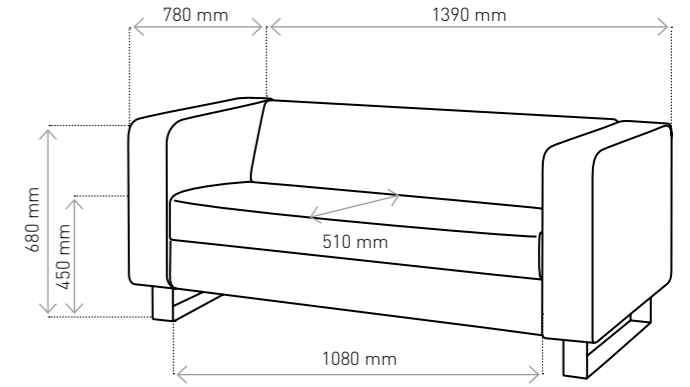

PL Fotel Cubby 2P
EN Armchair Cubby 2P
DE Sessel Cubby 2P

SK Kreslo Cubby 2P
CZ Křeslo Cubby 2P
RU Мягкое Кресло Cubby 2P

PL Sofa Cubby 2P
EN Sofa Cubby 2P
DE Sofa Cubby 2P

SK Pohovka Cubby 2P
CZ Pohovka Cubby 2P
RU Софа Cubby 2P