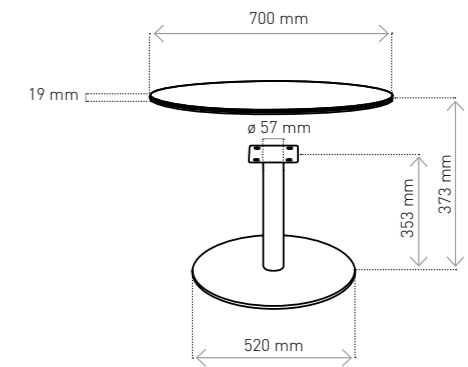

PL Stolik Lobo podstawa płaska N blat płyta wiórowa laminowana	SK Stolík Lobo rovná základňa N doska z laminovanej drevotriesky
EN Table Lobo flat base N laminated chipboard top	CZ Stolek Lobo plochý podstavec N deska z laminované dřevotřísky
DE Tisch Lobo Flachfuß N / Tischplatte aus laminierter Spanplatte	RU Столик Lobo плоское основание N столешница ламинированная древесно-стружечная плита