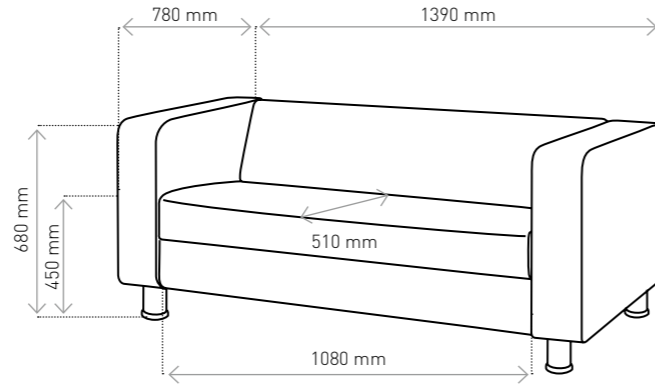

PL Fotel Cubby 4N
EN Armchair Cubby 4N
DE Sessel Cubby 4N

SK Kreslo Cubby 4N
CZ Křeslo Cubby 4N
RU Мягкое Кресло Cubby 4N

PL Sofa Cubby 4N
EN Sofa Cubby 4N
DE Sofa Cubby 4N

SK Pohovka Cubby 4N
CZ Pohovka Cubby 4N
RU Софа Cubby 4N