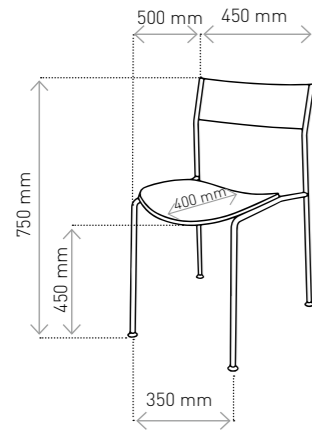

SHARK ORKA

design | Tomasz Augustyniak

PL Krzesło sztaplowane Shark
EN Stackable chair Shark
DE Stapelstuhl Shark

SK Stohovateľná stolička Shark
CZ Stohovateľná židle Shark
RU Штабелируемый стул Shark

PL Krzesło Orka
EN Chair Orka
DE Stuhl Orka