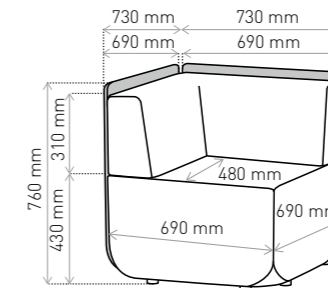

1. **PL** Moduł narożny: siedzisko narożne + oparcie narożne + blenda niska
   | MN: SDN + OPN + BN
2. **EN** Corner module: corner seat + corner back + low screen
   | MP: SD + OP + BN
3. **DE** Eckmodul: Ecksitz + Ecklehne + niedrige Trennwand
   | MP: SD + OP + BN

1. **SK** Rohový modul: rohové sedadlo + rohové operadlo + maskovacia lišta nízka
   | MP: SD + OP + BN
2. **CZ** Rohový modul: rohové sedadlo + rohové opěradlo + maskovací lišta nízka
   | MP: SD + OP + BN
3. **RU** Угловой модуль: угловое сиденье + угловая спинка + низкий экран
   | MP: SD + OP + BN