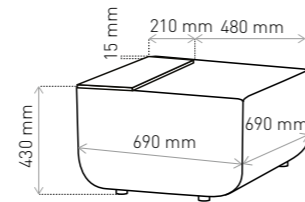

PL Pufa z blatem | PUB
EN Pouffe with top | PUB
DE Sitzpuff mit Platte | PUB

SK Taburetka s doskou | PUB
CZ Taburet s doskou | PUB
RU Пуф со столешницей | PUB