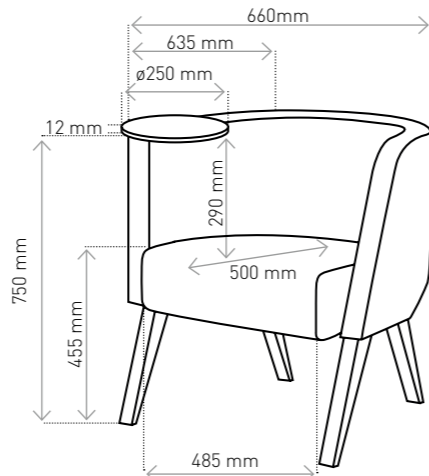

PL Fotel Neon 2 S nóżki drewniane **SK** Kreslo Neon 2 S drevené nožičky
EN Armchair Neon 2 S wooden legs **CZ** Křeslo Neon 2 S dřevěné nožičky
DE Sessel Neon 2 S Holzbeine **RU** Кресло Neon 2 S деревянные ножки