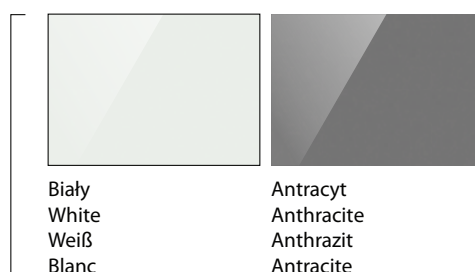

#KOLORY PŁYT / BOARD COLOURS / DEKORE / LES COULEURS DES PLAQUES

Melamina Melamine Melamin Melamine

Biały
White
Weiss
Blanc

Szary
Grey
Lichtgrau
Gris

Lava
Lava
Lava
Lave

Antracyt
Anthracite
Anthrazit
Anthracite

Jesion Czarny
Black Ash
Esche Schwarz
Frêne Noir

Dąb Klasyczny
Classic Oak
Eiche Klassik
Chêne Classique

Dąb Mocca
Mocca Oak
Eiche Mocca
Chêne Mocca

Kolory prezentowane w katalogu mogą różnić się od rzeczywistych. Producent zastrzega sobie prawo wprowadzania zmian w kolorystyce i wzornictwie prezentowanych wyrobów. / Colors presented in the catalogue may differ from the real ones. The manufacturer reserves the right to make changes to the colors and design of the presented products. / Die im Katalog präsentierten Farben können von den tatsächlichen Farben abweichen. Der Hersteller behält sich das Recht auf Modifizierung der Tonfarben und Muster der hier präsentierten Erzeugnisse vor. / Les couleurs présentées dans notre catalogue peuvent être différentes de couleurs réelles. Le fabricant se réserve le droit de modifier les couleurs et le design des produits présentés.

#KOLORY PŁYT / BOARD COLOURS / DEKORE / LES COULEURS DES PLAQUES

Szkło
Glass
Glas
Verre

Plexi
Plexi
Plexi
Plexi

MDF lakierowany
Painted MDF
MDF lackiert
MDF laqué

Żywica poliestrowo-szklana
Polyester-glass resin
Polyester-Glas-Harz
Résine polyester fibre de verre

#KOLORY PŁYT / BOARD COLOURS / DEKORE / LES COULEURS DES PLAQUES

Płyty HPL niepalujące
(powierzchnia odporna na ślady rąk)

HPL boards insensitive to finger prints
(surface resistant to hand prints)

Gegen Fingerabdrücke beständige HPL-Platten
(Gegen Handspuren beständige Oberfläche)