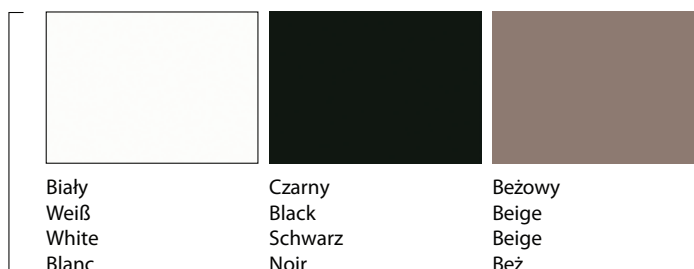

#KOLORY PŁYT / BOARD COLOURS / DEKORE / LES COULEURS DES PLAQUES

Płyty HPL niepalujące
(powierzchnia odporna na ślady rąk)

HPL boards insensitive to finger prints
(surface resistant to hand prints)

Gegen Fingerabdrücke beständige HPL-Platten
(Gegen Handspuren beständige Oberfläche)

Plaques HPL nati-traces de doigt
(surface résistante aux traces de doigts)