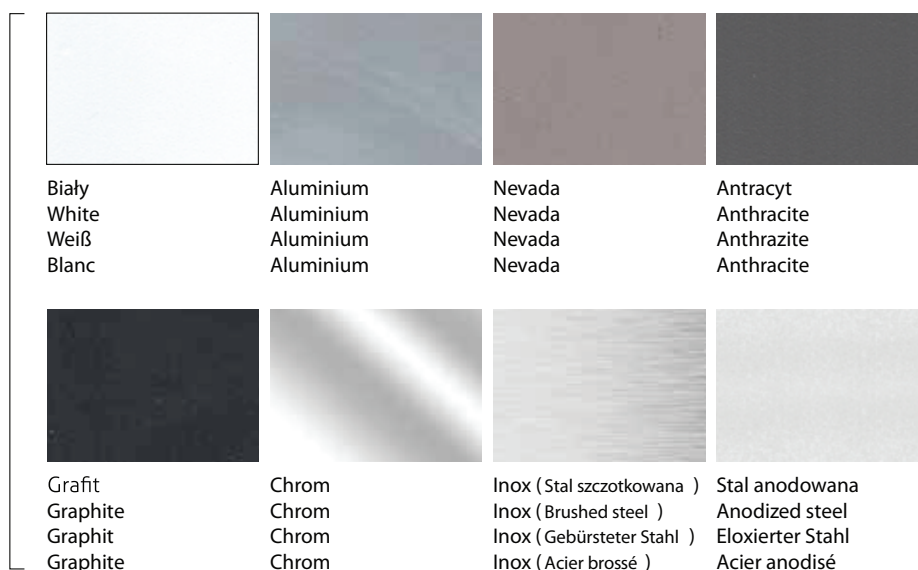

#KOLORY PŁYT / BOARD COLOURS / DEKORE / LES COULEURS DES PLAQUES

Szkło
Glass
Glas
Verre

Plexi
Plexi
Plexi
Plexi

MDF lakierowany
Painted MDF
MDF lackiert
MDF laqué

Żywica poliestrowo-szklana
Polyester-glass resin
Polyester-Glas-Harz
Résine polyester fibre de verre

#KOLORY PŁYT / BOARD COLOURS / DEKORE / LES COULEURS DES PLAQUES

Płyty HPL niepalujące
(powierzchnia odporna na ślady rąk)

HPL boards insensitive to finger prints
(surface resistant to hand prints)

Gegen Fingerabdrücke beständige HPL-Platten
(Gegen Handspuren beständige Oberfläche)

Plaques HPL nati-traces de doigt
(surface résistante aux traces de doigts)

Metale
Metals
Metallen
Métaux

Lacobel
(szkło lakierowane)
Lacobel
(painted glass)
Lacobel
(lackiertes Glas)
Lacobel
(verre laqué)

#TKANINY / FABRICS / TEXTILIEN / TEXTILES

I Grupa Cenowa
I Price Group
I Preisgruppe
I Groupe de prix

OPAL

II Grupa Cenowa
II Price Group
II Preisgruppe
II Groupe de prix

ELF, NEXT

* Inne kolory z kolekcji NEXT są dostępne z dłuższym terminem realizacji. / Other colours from NEXT collection are available with longer time of execution. / Andere Farben aus der NEXT - Kollektion sind mit längeren Lieferzeiten erhältlich. / Autres couleurs de la collection NEXT sont disponibles avec un délai de réalisation plus long