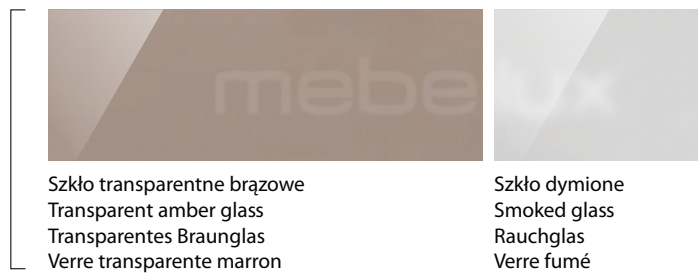

Wengè
Wengè
Wengè
Wengè

Okleina Naturalna Natural veneer Natürliches Furnier Placage naturel

Dąb Bielony
Whitend Oak
Geblichte Eiche
Chêne Blanchi

Heban Makasar
Makassar Ebony
Makassar Ebenholz
Ébène de Macassar

Jesion Czarny
Black Ash
Esche Schwarz
Frêne Noir

Dąb Klasyczny
Classic Oak
Eiche Klassik
Chêne Classique

Dąb Mocca
Mocca Oak
Eiche Mocca
Chêne Mocca

Kolory prezentowane w katalogu mogą różnić się od rzeczywistych. Producent zastrzega sobie prawo wprowadzania zmian w kolorystyce i wzornictwie prezentowanych wyrobów. / Colors presented in the catalogue may differ from the real ones. The manufacturer reserves the right to make changes to the colors and design of the presented products. / Die im Katalog präsentierten Farben können von den tatsächlichen Farben abweichen. Der Hersteller behält sich das Recht auf Modifizierung der Tonfarben und Muster der hier präsentierten Erzeugnisse vor. / Les couleurs présentées dans notre catalogue peuvent être différentes de couleurs réelles. Le fabricant se réserve le droit de modifier les couleurs et le design des produits présentés.

#KOLORY PŁYT / BOARD COLOURS / DEKORE / LES COULEURS DES PLAQUES

Szkło
Glass
Glas
Verre

Plexi
Plexi
Plexi
Plexi

MDF lakierowany
Painted MDF
MDF lackiert
MDF laqué

Żywica poliestrowo-szklana
Polyester-glass resin
Polyester-Glas-Harz
Résine polyester fibre de verre