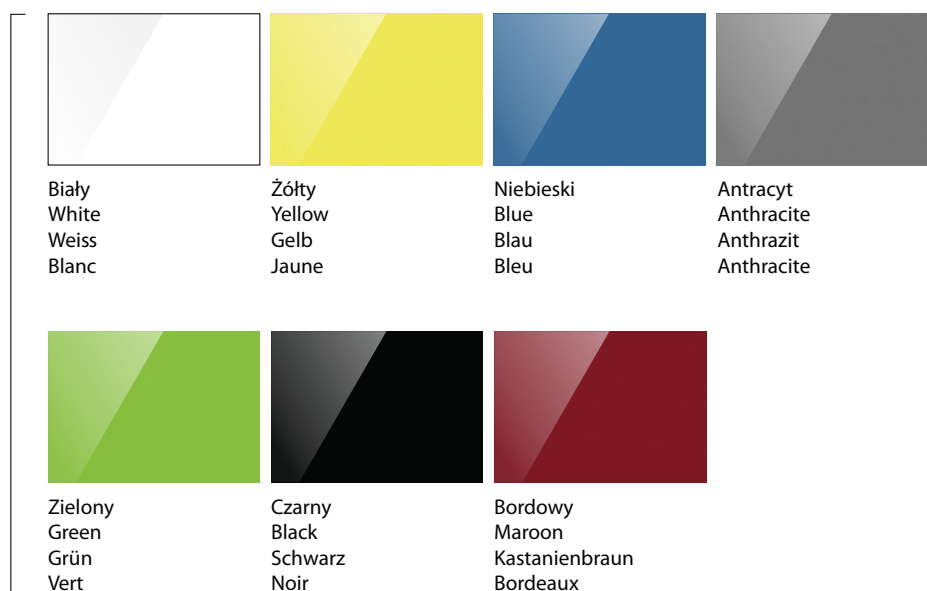

#KOLORY PŁYT / BOARD COLOURS / DEKORE / LES COULEURS DES PLAQUES

Melamina Melamine Melamin Melamine

Biały
White
Weiss
Blanc

Szary
Grey
Lichtgrau
Gris

Lava
Lava
Lava
Lave

Antracyt
Anthracite
Anthrazit
Anthracite

Jesion Czarny
Black Ash
Esche Schwarz
Frêne Noir

Dąb Klasyczny
Classic Oak
Eiche Klassik
Chêne Classique

Dąb Mocca
Mocca Oak
Eiche Mocca
Chêne Mocca

Kolory prezentowane w katalogu mogą różnić się od rzeczywistych. Producent zastrzega sobie prawo wprowadzania zmian w kolorystyce i wzornictwie prezentowanych wyrobów. / Colors presented in the catalogue may differ from the real ones. The manufacturer reserves the right to make changes to the colors and design of the presented products. / Die im Katalog präsentierten Farben können von den tatsächlichen Farben abweichen. Der Hersteller behält sich das Recht auf Modifizierung der Tonfarben und Muster der hier präsentierten Erzeugnisse vor. / Les couleurs présentées dans notre catalogue peuvent être différentes de couleurs réelles. Le fabricant se réserve le droit de modifier les couleurs et le design des produits présentés.

#KOLORY PŁYT / BOARD COLOURS / DEKORE / LES COULEURS DES PLAQUES

Szkło
Glass
Glas
Verre

Plexi
Plexi
Plexi
Plexi

MDF lakierowany
Painted MDF
MDF lackiert
MDF laqué

Żywica poliestrowo-szklana
Polyester-glass resin
Polyester-Glas-Harz
Résine polyester fibre de verre

#KOLORY PŁYT / BOARD COLOURS / DEKORE / LES COULEURS DES PLAQUES

Płyty HPL niepalujące
(powierzchnia odporna na ślady rąk)

HPL boards insensitive to finger prints
(surface resistant to hand prints)

Gegen Fingerabdrücke beständige HPL-Platten
(Gegen Handspuren beständige Oberfläche)